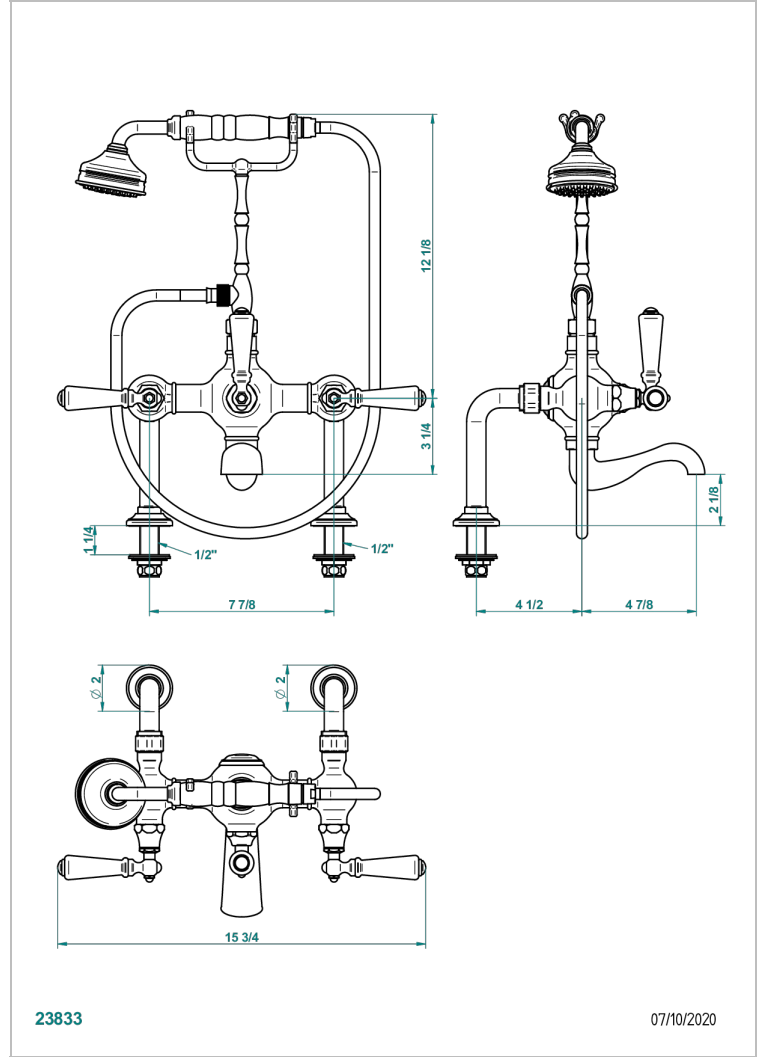

BROADWAY CON MANETAS

A04-14G

THG
PARIS

Monobloc baño/ducha 1/2" con inversor manual (200 mm) soporte alto para teleducha, teleducha y flexo 1m50 y pequeñas columnas para colocación sobre encimera

23833

07/10/2020

CARACTERÍSTICAS

- Broadway con manetas
- Monobloc baño/ducha 1/2" con inversor manual (200 mm) soporte alto para teleducha, teleducha y flexo 1m50 y pequeñas columnas para colocación sobre encimera

ESPECIFICACIONES TÉCNICAS

- Recommandé : 3 bars (max. 5 bars) - Advised : 43,5 psi (max. 72 psi)
- Bec : 22 l/min à 3 bars - Douchette : 9,5 l/min à 3 bars
- Spout : 5.82 gpm at 43.5 psi - Handshower : 2.5 gpm at 43.5 psi
- Débit 2 fonctions utilisées : 22 l/min à 3 bars cumulés - 2 fonctions used : 5.82 gpm at 43.5 psi cumulated