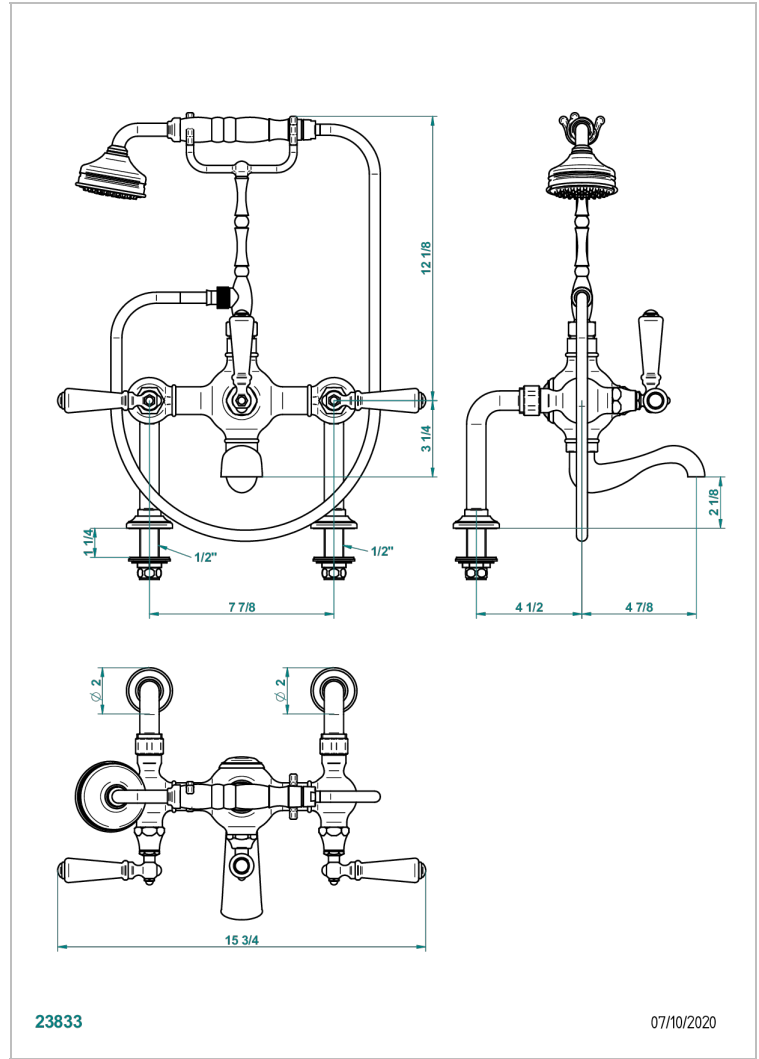

BROADWAY WITH LEVER

A04-14G

THG
PARIS

壁式1/2"浴缸淋浴龙头，手动分水，200毫米孔距高软管支架，花洒和1.5米软管

23833

07/10/2020

特色

- Broadway with Lever
- 壁式1/2"浴缸淋浴龙头，手动分水，200毫米孔距高软管支架，花洒和1.5米软管

技术特征

- Recommandé : 3 bars (max. 5 bars) - Advised : 43,5 psi (max. 72 psi)
- Bec : 22 l/min à 3 bars - Douchette : 9,5 l/min à 3 bars
- Spout : 5.82 gpm at 43.5 psi - Handshower : 2.5 gpm at 43.5 psi
- Débit 2 fonctions utilisées : 22 l/min à 3 bars cumulés - 2 fonctions used : 5.82 gpm at 43.5 psi cumulated