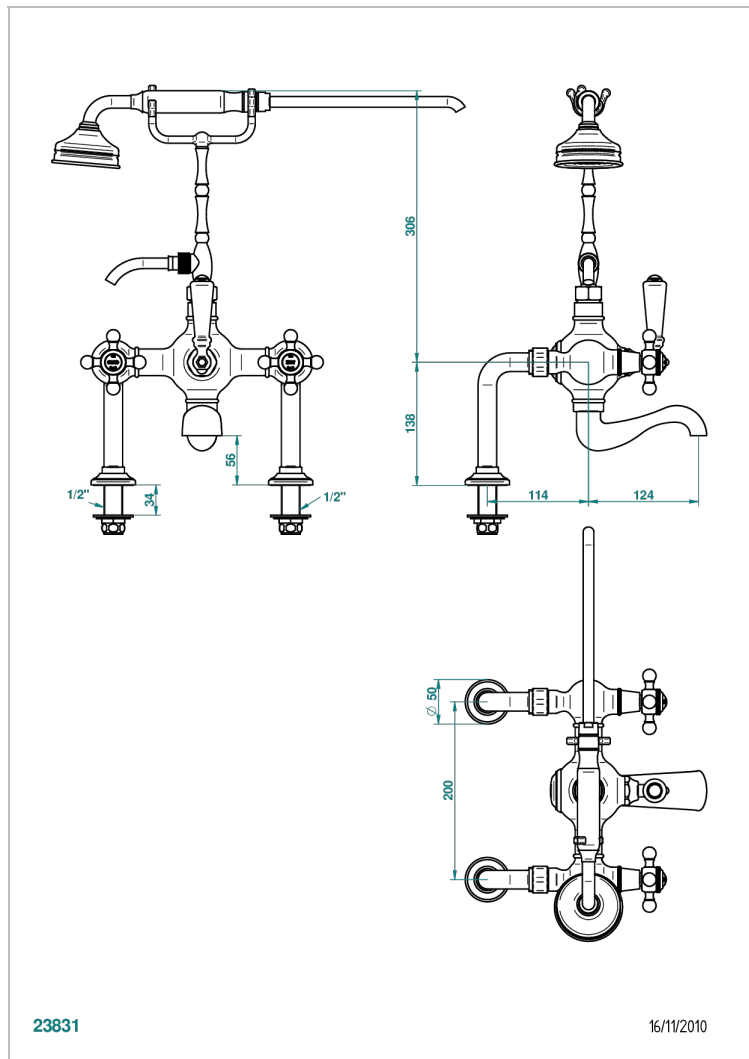

壁式1/2"浴缸淋浴龙头，手动分水，200毫米孔距高软管支架，花洒和1.5米软管

### 特色

- Charleston
- 壁式1/2"浴缸淋浴龙头，手动分水，200毫米孔距高软管支架，花洒和1.5米软管

### 技术特征

- Recommandé : 3 bars (max. 5 bars) - Advised : 43,5 psi (max. 72 psi)
- Bec : 75 l/min à 3 bars - Douchette : 9,5 l/min à 3 bars
- Spout : 19,8 gpm at 43.5 psi - Handshower : 2.5 gpm at 43.5 psi