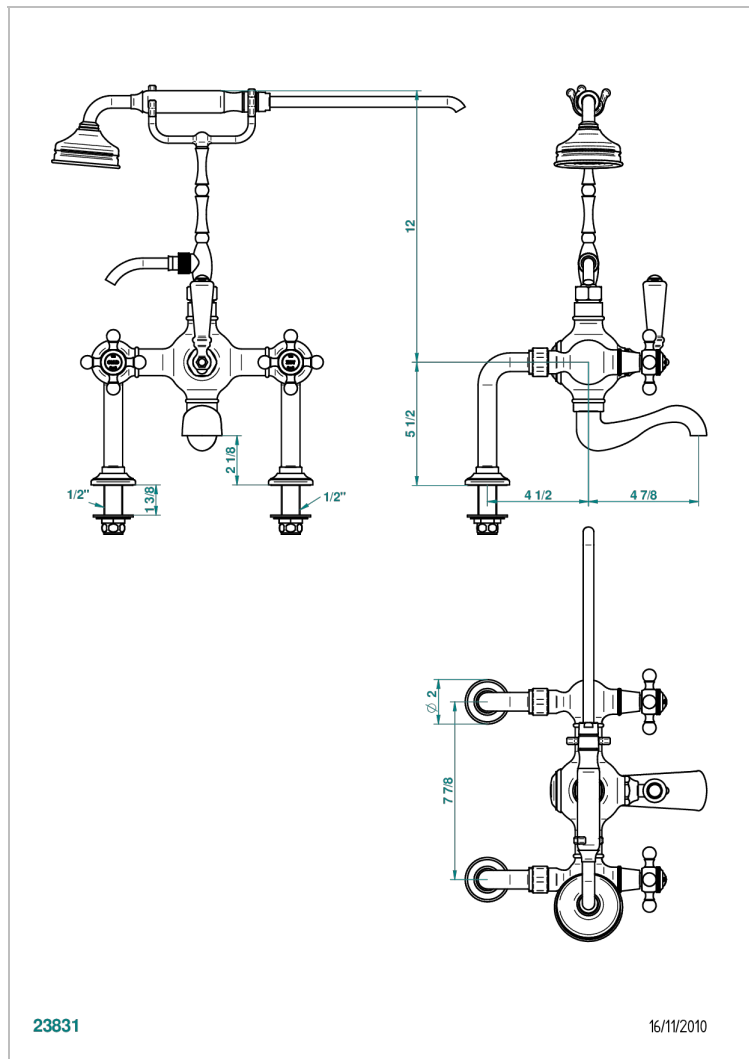

壁式1/2"浴缸淋浴龙头，手动分水，200毫米孔距高软管支架，花洒和1.5米软管

## 特色

- Charleston
- 壁式1/2"浴缸淋浴龙头，手动分水，200毫米孔距高软管支架，花洒和1.5米软管

## 技术特征

- Recommandé : 3 bars (max. 5 bars) - Advised : 43,5 psi (max. 72 psi)
- Bec : 75 l/min à 3 bars - Douchette : 9,5 l/min à 3 bars
- Spout : 19,8 gpm at 43.5 psi - Handshower : 2.5 gpm at 43.5 psi