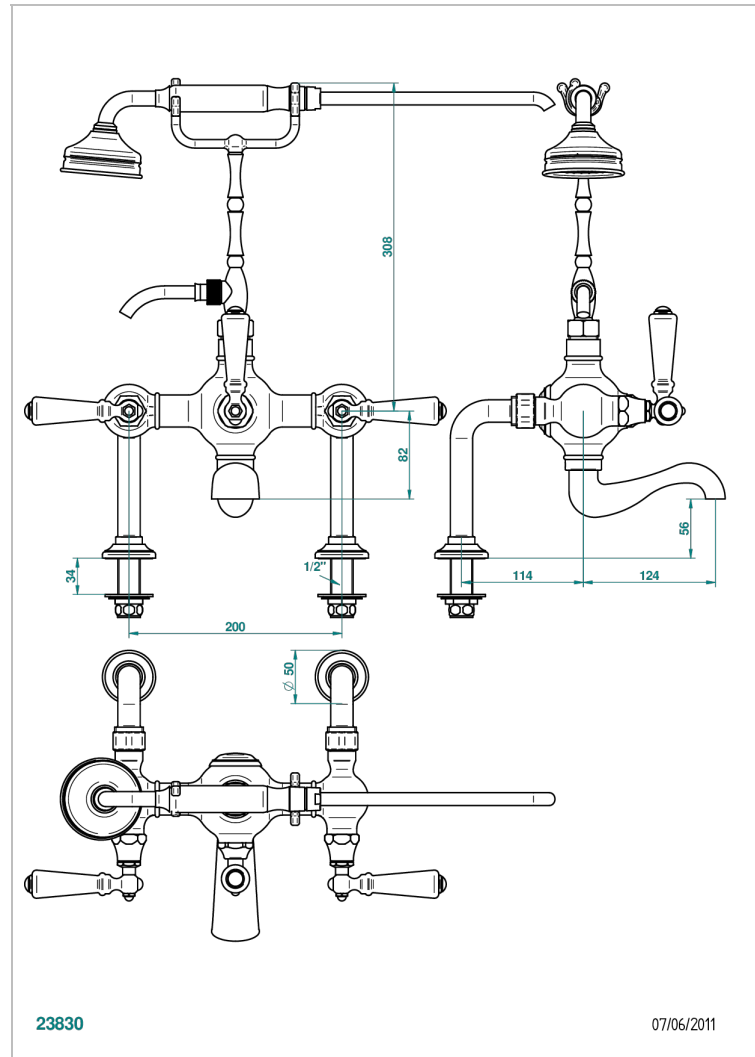

CHARLESTON С РУКОЯТКАМИ

G75-14G

Смеситель "телефон" для ванны/душа устанавливаемый на борту / переключатель - 200 между центрами

THG[®]
PARIS

ХАРАКТЕРИСТИКИ

- Charleston с рукоятками
- Смеситель "телефон" для ванны/душа устанавливаемый на борту / переключатель - 200 между центрами

ТЕХНИЧЕСКИЕ ХАРАКТЕРИСТИКИ

- Recommandé : 3 bars (max. 5 bars) - Advised : 43,5 psi (max. 72 psi)
- Bec : 75 l/min à 3 bars - Douchette : 9,5 l/min à 3 bars
- Spout : 19,8 gpm at 43.5 psi - Handshower : 2.5 gpm at 43.5 psi