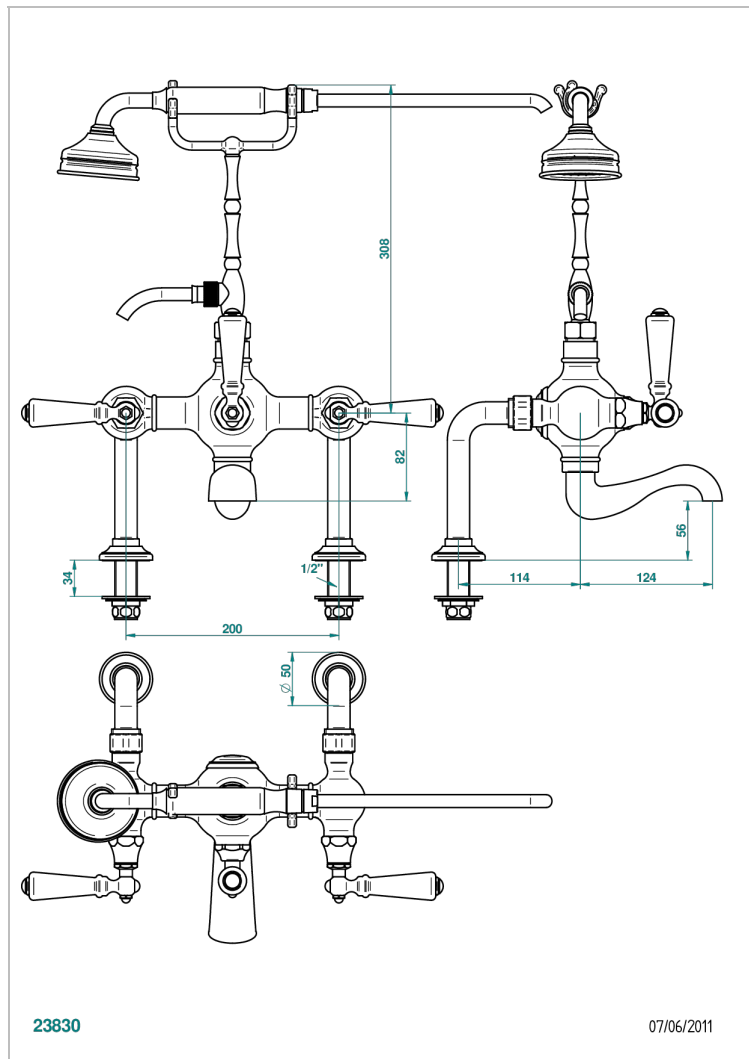

# CHARLESTON WITH LEVER

G75-14G

THG<sup>®</sup>  
PARIS

壁式1/2"浴缸淋浴龙头，手动分水，200毫米孔距高软管支架，花洒和1.5米软管

23830

07/06/2011

## 特色

- Charleston with lever
- 壁式1/2"浴缸淋浴龙头，手动分水，200毫米孔距高软管支架，花洒和1.5米软管

## 技术特征

- Recommandé : 3 bars (max. 5 bars) - Advised : 43,5 psi (max. 72 psi)
- Bec : 75 l/min à 3 bars - Douchette : 9,5 l/min à 3 bars
- Spout : 19,8 gpm at 43.5 psi - Handshower : 2.5 gpm at 43.5 psi