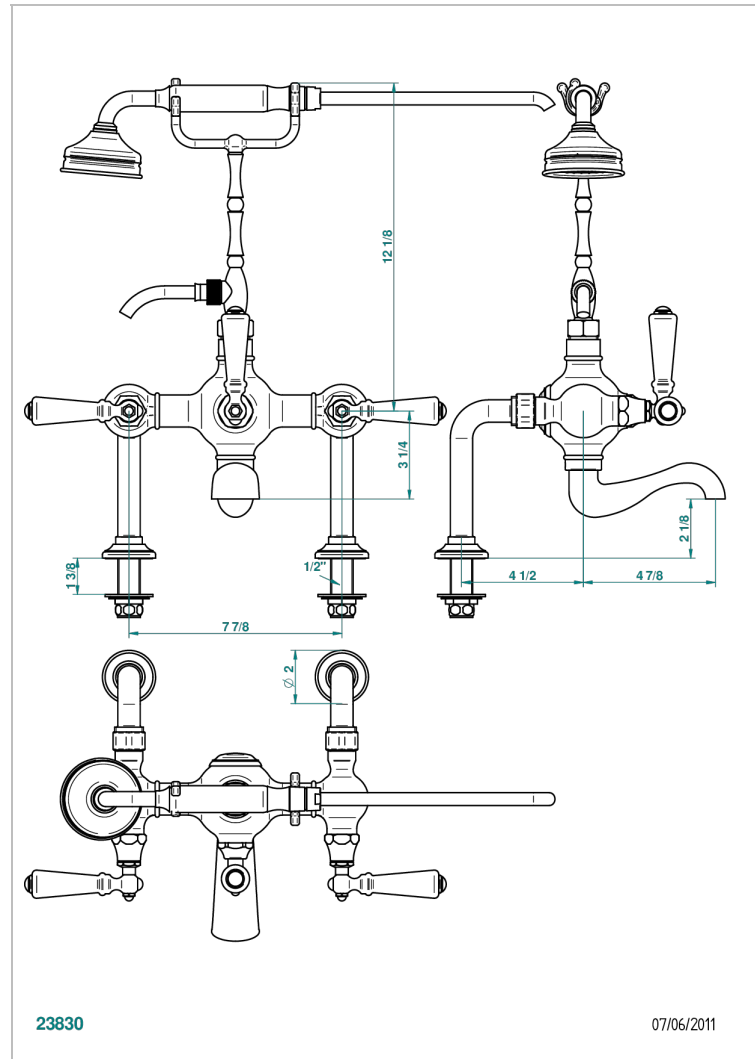

# CHARLESTON С РУКОЯТКАМИ

G75-14G

Смеситель "телефон" для ванны/душа устанавливаемый на борту / переключатель - 200 между центрами

THG<sup>®</sup>  
PARIS

## ХАРАКТЕРИСТИКИ

- Charleston с рукоятками
- Смеситель "телефон" для ванны/душа устанавливаемый на борту / переключатель - 200 между центрами

## ТЕХНИЧЕСКИЕ ХАРАКТЕРИСТИКИ

- Recommandé : 3 bars (max. 5 bars) - Advised : 43,5 psi (max. 72 psi)
- Bec : 75 l/min à 3 bars - Douchette : 9,5 l/min à 3 bars
- Spout : 19,8 gpm at 43.5 psi - Handshower : 2.5 gpm at 43.5 psi