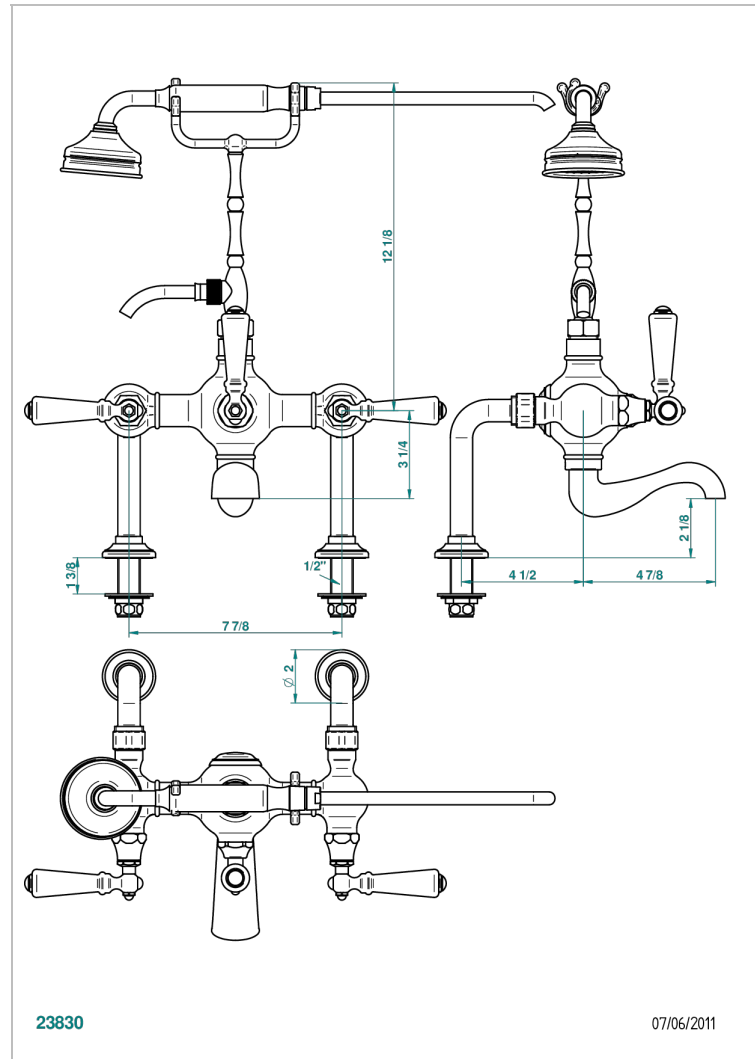

CHARLESTON CON MANETAS

G75-14G

THG
PARIS

Monobloc baÑo/ducha 1/2" con inversor manual (200 mm) soporte alto para teleducha, teleducha y flexo 1m50 y pequeÑas columnas para colocaci3n sobre encimera

CARACTERÍSTICAS

- Charleston con manetas
- Monobloc baÑo/ducha 1/2" con inversor manual (200 mm) soporte alto para teleducha, teleducha y flexo 1m50 y pequeÑas columnas para colocaci3n sobre encimera

ESPECIFICACIONES TÉCNICAS

- Recommandé : 3 bars (max. 5 bars) - Advised : 43,5 psi (max. 72 psi)
- Bec : 75 l/min à 3 bars - Douchette : 9,5 l/min à 3 bars
- Spout : 19,8 gpm at 43.5 psi - Handshower : 2.5 gpm at 43.5 psi

ACABADOS DISPONIBLES