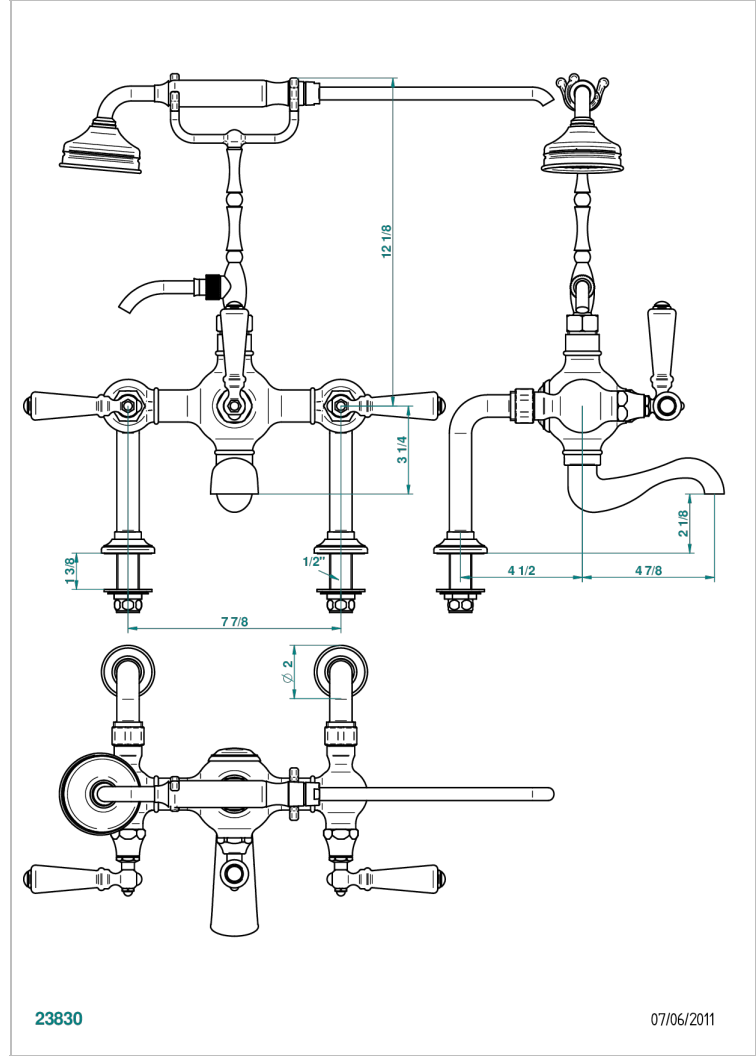

# CHARLESTON WITH LEVER

G75-14G

THG<sup>®</sup>  
PARIS

壁式1/2"浴缸淋浴龙头，手动分水，200毫米孔距高软管支架，花洒和1.5米软管

23830

07/06/2011

## 特色

- Charleston with lever
- 壁式1/2"浴缸淋浴龙头，手动分水，200毫米孔距高软管支架，花洒和1.5米软管

## 技术特征

- Recommandé : 3 bars (max. 5 bars) - Advised : 43,5 psi (max. 72 psi)
- Bec : 75 l/min à 3 bars - Douchette : 9,5 l/min à 3 bars
- Spout : 19,8 gpm at 43.5 psi - Handshower : 2.5 gpm at 43.5 psi