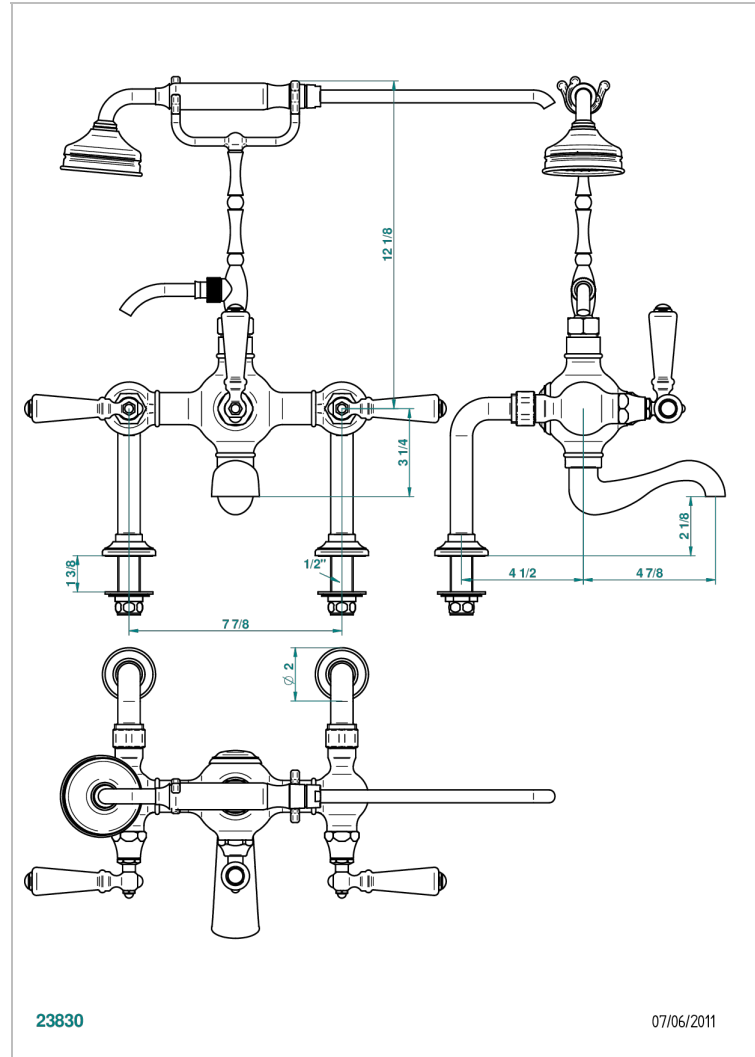

# 1900 CON MANETAS

G28-14G

THG  
PARIS

Monobloc baÑo/ducha 1/2" con inversor manual (200 mm) soporte alto para teleducha, teleducha y flexo 1m50 y pequeÑas columnas para colocaci3n sobre encimera

## CARACTERÍSTICAS

- 1900 con manetas
- Monobloc baÑo/ducha 1/2" con inversor manual (200 mm) soporte alto para teleducha, teleducha y flexo 1m50 y pequeÑas columnas para colocaci3n sobre encimera

## ESPECIFICACIONES TÉCNICAS

- Recommandé : 3 bars (max. 5 bars) - Advised : 43,5 psi (max. 72 psi)
- Bec : 75 l/min à 3 bars - Douchette : 9,5 l/min à 3 bars
- Spout : 19,8 gpm at 43.5 psi - Handshower : 2.5 gpm at 43.5 psi