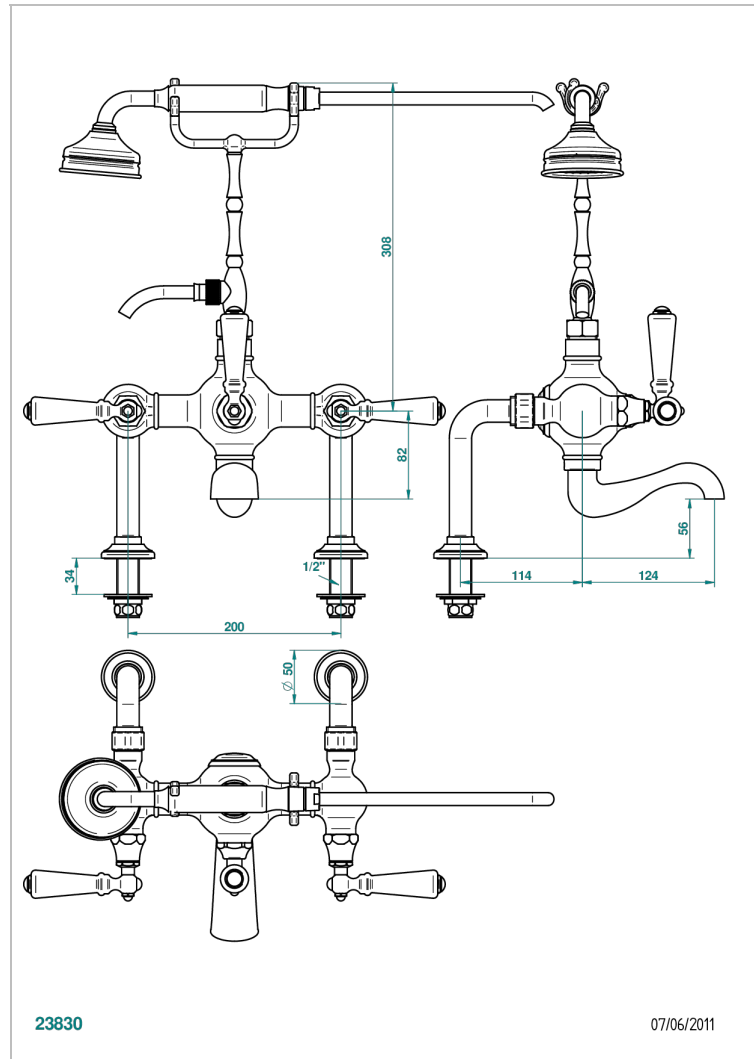

1900 С РУКОЯТКАМИ

G28-14G

THG[®]
PARIS

Смеситель "телефон" для ванны/душа устанавливаемый на борту / переключатель - 200 между центрами

23830

07/06/2011

ХАРАКТЕРИСТИКИ

- 1900 с рукоятками
- Смеситель "телефон" для ванны/душа устанавливаемый на борту / переключатель - 200 между центрами

ТЕХНИЧЕСКИЕ ХАРАКТЕРИСТИКИ

- Recommandé : 3 bars (max. 5 bars) - Advised : 43,5 psi (max. 72 psi)
- Bec : 75 l/min à 3 bars - Douchette : 9,5 l/min à 3 bars
- Spout : 19,8 gpm at 43.5 psi - Handshower : 2.5 gpm at 43.5 psi