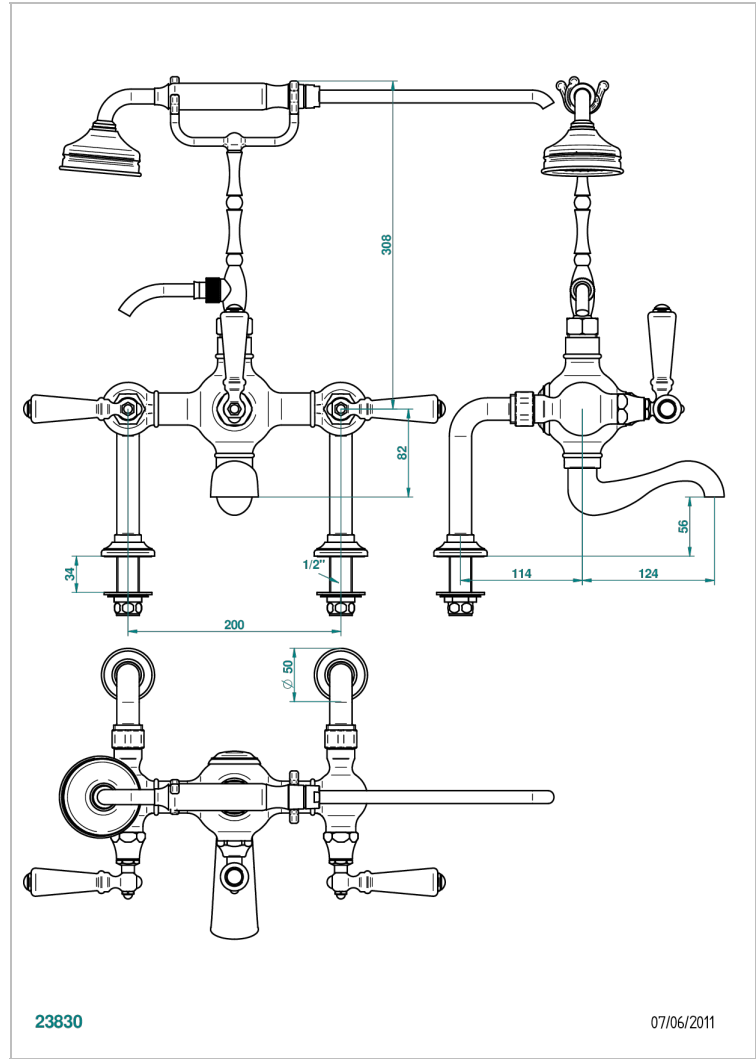

1900 WITH LEVER

G28-14G

THG
PARIS

壁式1/2"浴缸淋浴龙头，手动分水，200毫米孔距高软管支架，花洒和1.5米软管

特色

- 1900 with lever
- 壁式1/2"浴缸淋浴龙头，手动分水，200毫米孔距高软管支架，花洒和1.5米软管

技术特征

- Recommandé : 3 bars (max. 5 bars) - Advised : 43,5 psi (max. 72 psi)
- Bec : 75 l/min à 3 bars - Douchette : 9,5 l/min à 3 bars
- Spout : 19,8 gpm at 43.5 psi - Handshower : 2.5 gpm at 43.5 psi

可选饰面

Black ceram - D30
Blush PVD - H62
Graphite PVD - H64
Matt Umber PVD - H67
Matt blush PVD - H60
Matt graphite PVD - H65

Natural smoked Brass - A13
PVD哑光棕铜 - F34
PVD哑光金 - H53
PVD哑光铜 - H50
PVD哑光镍 - H56
PVD抛光铜 - H49

PVD棕铜 - F33
PVD金色 - H52
PVD镍 - H55
Umber PVD - H66
哑光复古铜 - H07
哑光浅金 - F31

哑光金 - F07
哑光铬 - C02
哑光镍 - C01
复古镍 - H28
抛光金 (24K金) - F01
抛光铬 - A02

抛光铬/抛光金 - G02
抛光镍 - B01
浅金 - F30
漆面铜 - D01