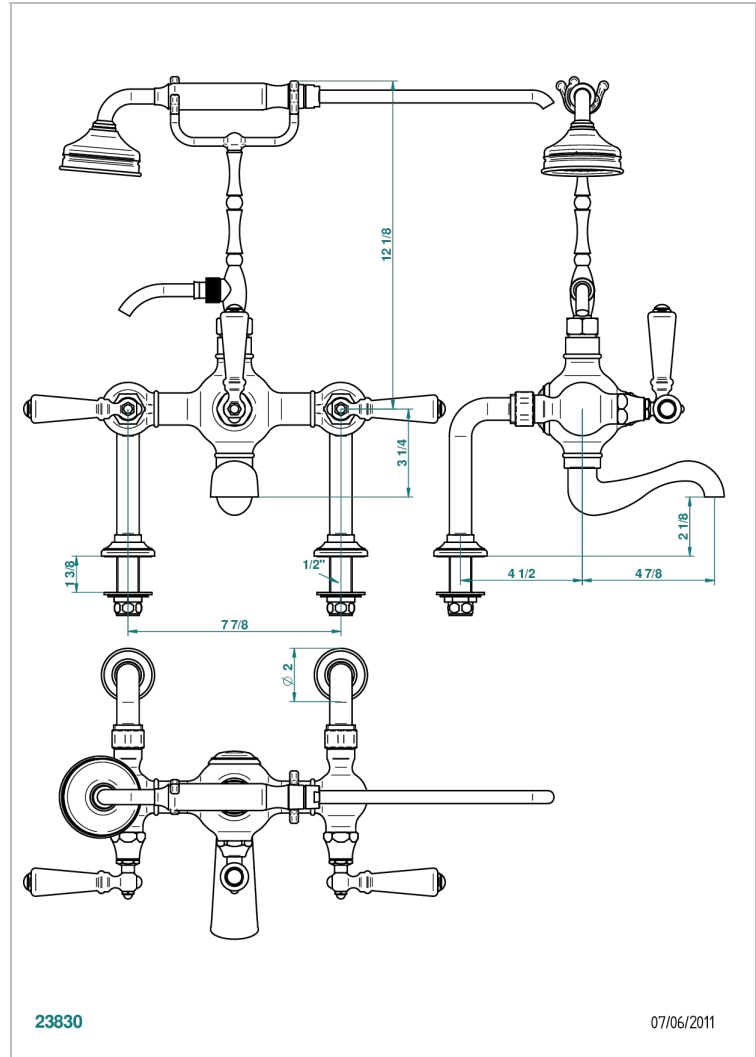

1900 С РУКОЯТКАМИ

G28-14G

Смеситель "телефон" для ванны/душа устанавливаемый на борту / переключатель - 200 между центрами

THG[®]
PARIS

ХАРАКТЕРИСТИКИ

- 1900 с рукоятками
- Смеситель "телефон" для ванны/душа устанавливаемый на борту / переключатель - 200 между центрами

ТЕХНИЧЕСКИЕ ХАРАКТЕРИСТИКИ

- Recommandé : 3 bars (max. 5 bars) - Advised : 43,5 psi (max. 72 psi)
- Bec : 75 l/min à 3 bars - Douchette : 9,5 l/min à 3 bars
- Spout : 19,8 gpm at 43.5 psi - Handshower : 2.5 gpm at 43.5 psi