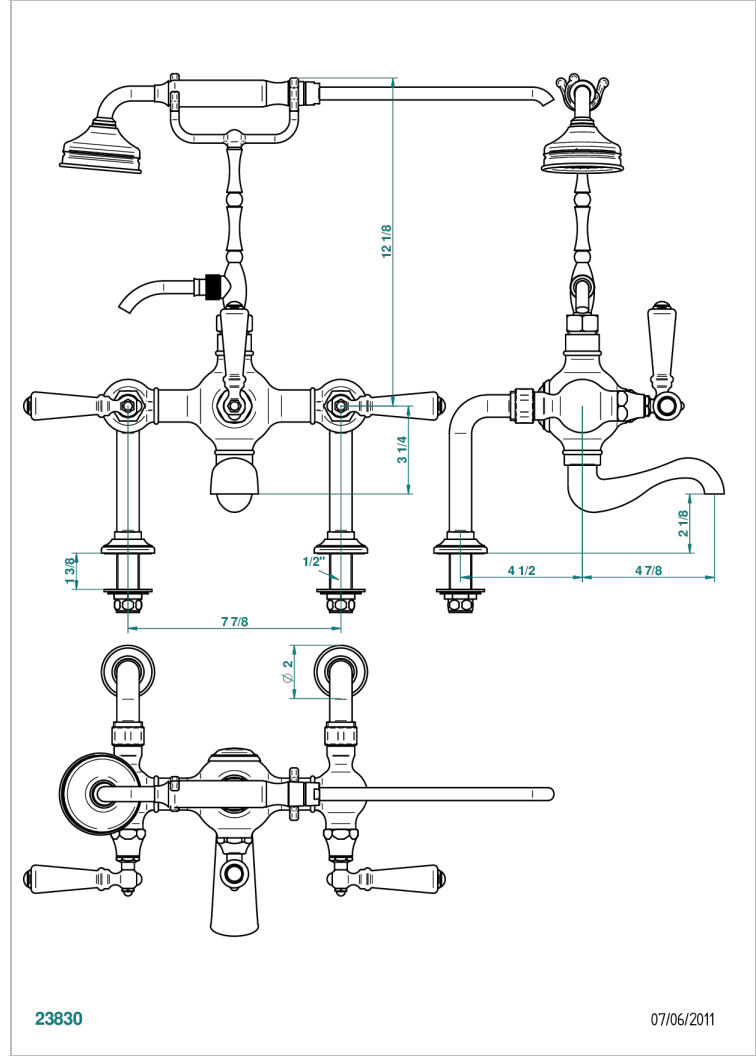

1900 WITH LEVER

G28-14G

THG
PARIS

壁式1/2"浴缸淋浴龙头，手动分水，200毫米孔距高软管支架，花洒和1.5米软管

23830

07/06/2011

特色

- 1900 with lever
- 壁式1/2"浴缸淋浴龙头，手动分水，200毫米孔距高软管支架，花洒和1.5米软管

技术特征

- Recommandé : 3 bars (max. 5 bars) - Advised : 43,5 psi (max. 72 psi)
- Bec : 75 l/min à 3 bars - Douchette : 9,5 l/min à 3 bars
- Spout : 19,8 gpm at 43.5 psi - Handshower : 2.5 gpm at 43.5 psi

可选饰面