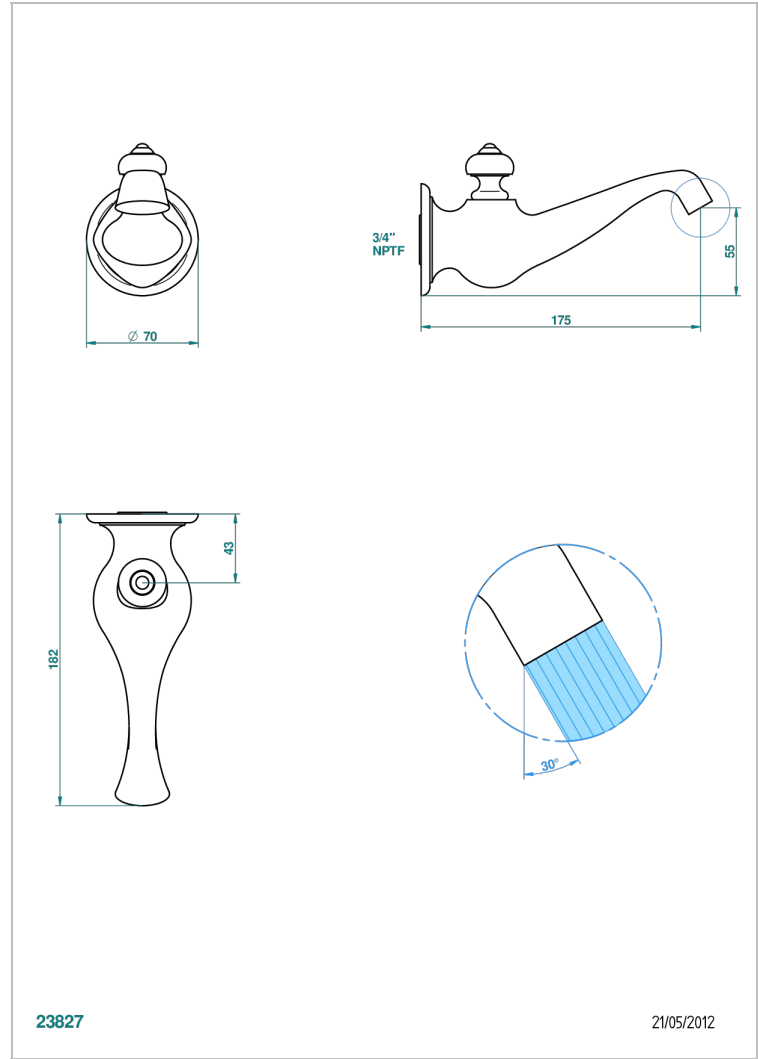

BROADWAY CON MANETAS

A04-22G/US

Bath spout, wall mounted

THG[®]
PARIS

CARACTERÍSTICAS

- ASME : ASME A112.18.1-2011/CSA B125.1-11

ESTÁNDAR

ACABADOS DISPONIBLES