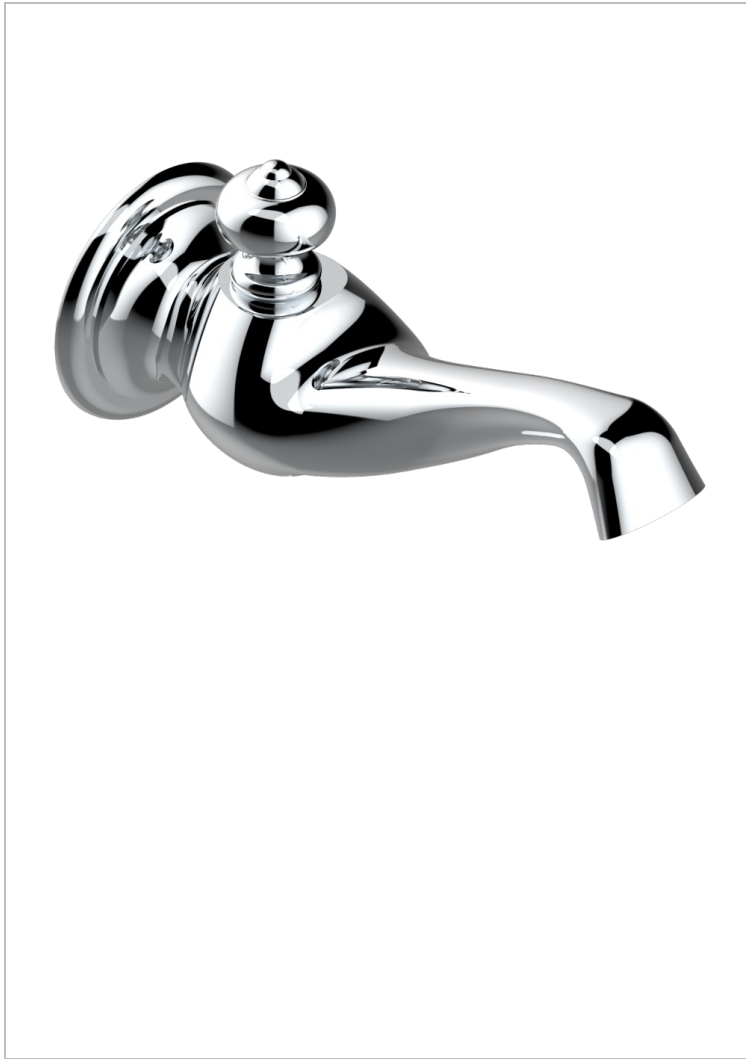

BROADWAY CON MANETAS

A04-22G/US

Bath spout, wall mounted

THG[®]
PARIS

CARACTERÍSTICAS

- ASME : ASME A112.18.1-2011/CSA B125.1-11

ESTÁNDAR

ACABADOS DISPONIBLES

Bronce claro - D01
Cerámica negra mate - D30
Cobre viejo mate - H07
Cromo - A02
Cromo / dorado - G02
Cromo mate - C02

Dorado - F01
Dorado mate - F07
Dorado pálido - F30
Dorado pálido mate (sin barniz) - F31
Natural smoked Brass - A13
Níquel - B01

Níquel mate - C01
Níquel viejo - H28
Pvd blush - H62
Pvd blush mate - H60
Pvd color latón - H49
Pvd color latón mate - H50

Pvd color níquel - H55
Pvd color níquel mate - H56
Pvd color oro - H52
Pvd color oro mate - H53
Pvd grafito - H64
Pvd grafito mate - H65