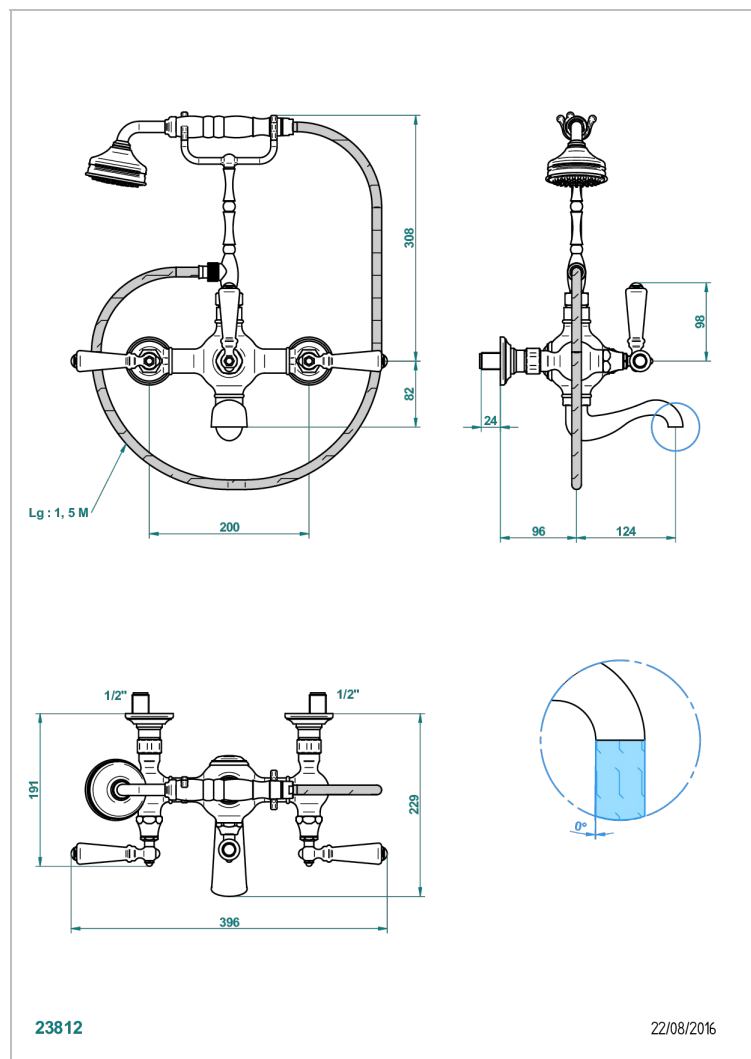

# BROADWAY A MANETTES

A04-14B

Mélangeur bain douche mural 1/2" à inversion manuelle, entraxe 200 mm avec support téléphone haut, douchette et flexible

1m50

## CARACTÉRISTIQUES

- Têtes à disques céramique 1/2" 1/4 tour
- Bec à écoulement libre
- Entraxe 200 mm
- Livré avec raccords excentrés en laiton
- Inverseur manuel
- Flexible métallique 1,5 m double agrafage
- Douchette en laiton avec tapis Easyclean, réducteur de débit et clapet anti-retour

## SPÉCIFICATIONS TECHNIQUES

- Recommandé : 3 bars (max. 5 bars) - Advised : 43,5 psi (max. 72 psi)
- Bec : 22 l/min à 3 bars - Douchette : 9,5 l/min à 3 bars
- Spout : 5.82 gpm at 43.5 psi - Handshower : 2.5 gpm at 43.5 psi
- Débit 2 fonctions utilisées : 22 l/min à 3 bars cumulés - 2 fonctions used : 5.82 gpm at 43.5 psi cumulated