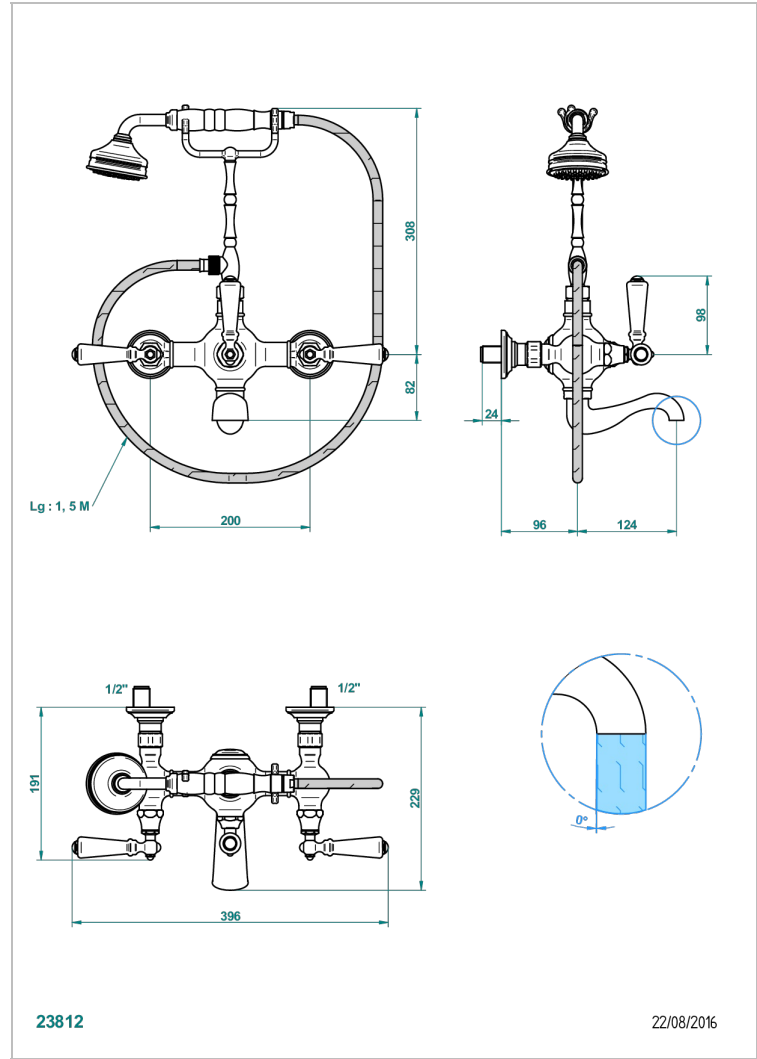

BROADWAY CON MANETAS

A04-14B

Monobloc baÑo/ducha 1/2" con inversor manual (200 mm) soporte alto para teleducha, teleducha y flexo 1m50

THG[®]
PARIS

23812

22/08/2016

CARACTERÍSTICAS

- Broadway con manetas
- Monobloc baÑo/ducha 1/2" con inversor manual (200 mm) soporte alto para teleducha, teleducha y flexo 1m50

ESPECIFICACIONES TÉCNICAS

- Recommandé : 3 bars (max. 5 bars) - Advised : 43,5 psi (max. 72 psi)
- Bec : 22 l/min à 3 bars - Douchette : 9,5 l/min à 3 bars
- Spout : 5.82 gpm at 43.5 psi - Handshower : 2.5 gpm at 43.5 psi
- Débit 2 fonctions utilisées : 22 l/min à 3 bars cumulés - 2 fonctions used : 5.82 gpm at 43.5 psi cumulated