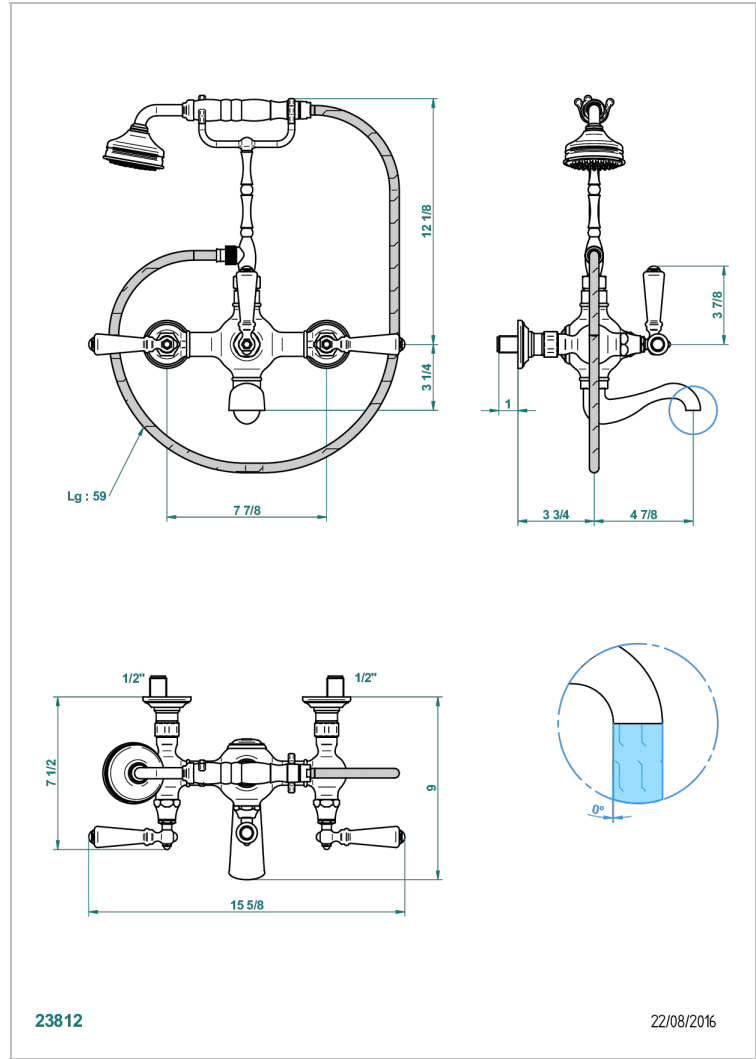

BROADWAY A MANETTES

A04-14B

Mélangeur bain douche mural 1/2" à inversion manuelle, entraxe 200 mm avec support téléphone haut, douchette et flexible

1m50

THG[®]
PARIS

CARACTÉRISTIQUES

- Têtes à disques céramique 1/2" 1/4 tour
- Bec à écoulement libre
- Entraxe 200 mm
- Livré avec raccords excentrés en laiton
- Inverseur manuel
- Flexible métallique 1,5 m double agrafage
- Douchette en laiton avec tapis Easyclean, réducteur de débit et clapet anti-retour

SPÉCIFICATIONS TECHNIQUES

- Recommandé : 3 bars (max. 5 bars) - Advised : 43,5 psi (max. 72 psi)
- Bec : 22 l/min à 3 bars - Douchette : 9,5 l/min à 3 bars
- Spout : 5.82 gpm at 43.5 psi - Handshower : 2.5 gpm at 43.5 psi
- Débit 2 fonctions utilisées : 22 l/min à 3 bars cumulés - 2 fonctions used : 5.82 gpm at 43.5 psi cumulated