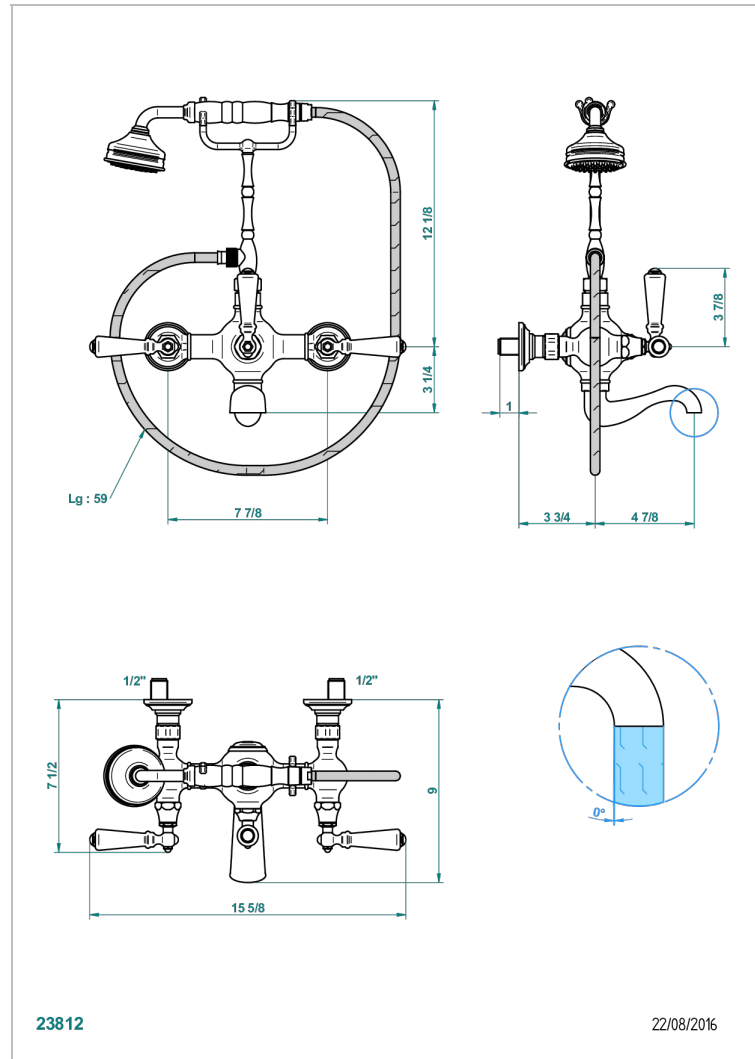

# BROADWAY CON MANETAS

A04-14B

THG<sup>®</sup>  
PARIS

Monobloc baÑo/ducha 1/2" con inversor manual (200 mm) soporte alto para teleducha, teleducha y flexo 1m50

## CARACTERÍSTICAS

- Broadway con manetas
- Monobloc baÑo/ducha 1/2" con inversor manual (200 mm) soporte alto para teleducha, teleducha y flexo 1m50

## ESPECIFICACIONES TÉCNICAS

- Recommandé : 3 bars (max. 5 bars) - Advised : 43,5 psi (max. 72 psi)
- Bec : 22 l/min à 3 bars - Douchette : 9,5 l/min à 3 bars
- Spout : 5.82 gpm at 43.5 psi - Handshower : 2.5 gpm at 43.5 psi
- Débit 2 fonctions utilisées : 22 l/min à 3 bars cumulés - 2 fonctions used : 5.82 gpm at 43.5 psi cumulated