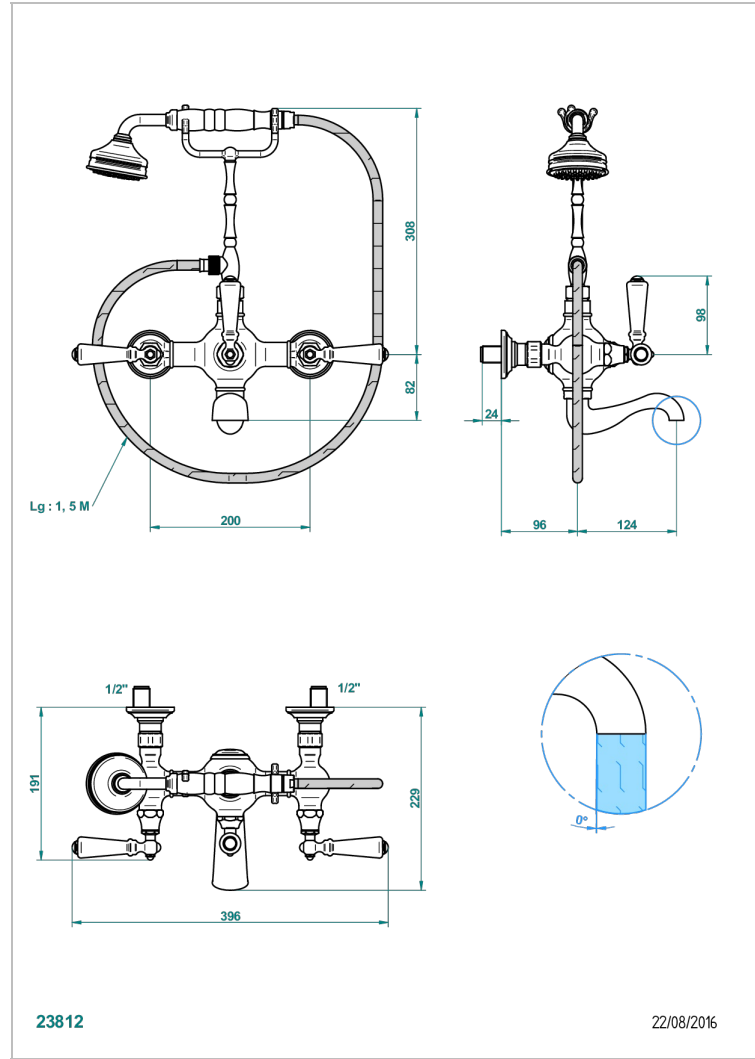

BROADWAY С РУКОЯТКАМИ

A04-14B

THG[®]
PARIS

Смеситель "телефон" для ванны/душа встраиваемый в стену / переключатель - 200 между центрами

ХАРАКТЕРИСТИКИ

- Broadway с ручьятками
- Смеситель "телефон" для ванны/душа встраиваемый в стену / переключатель - 200 между центрами

ТЕХНИЧЕСКИЕ ХАРАКТЕРИСТИКИ

- Recommandé : 3 bars (max. 5 bars) - Advised : 43,5 psi (max. 72 psi)
- Bec : 22 l/min à 3 bars - Douchette : 9,5 l/min à 3 bars
- Spout : 5.82 gpm at 43.5 psi - Handshower : 2.5 gpm at 43.5 psi
- Débit 2 fonctions utilisées : 22 l/min à 3 bars cumulés - 2 functions used : 5.82 gpm at 43.5 psi cumulated