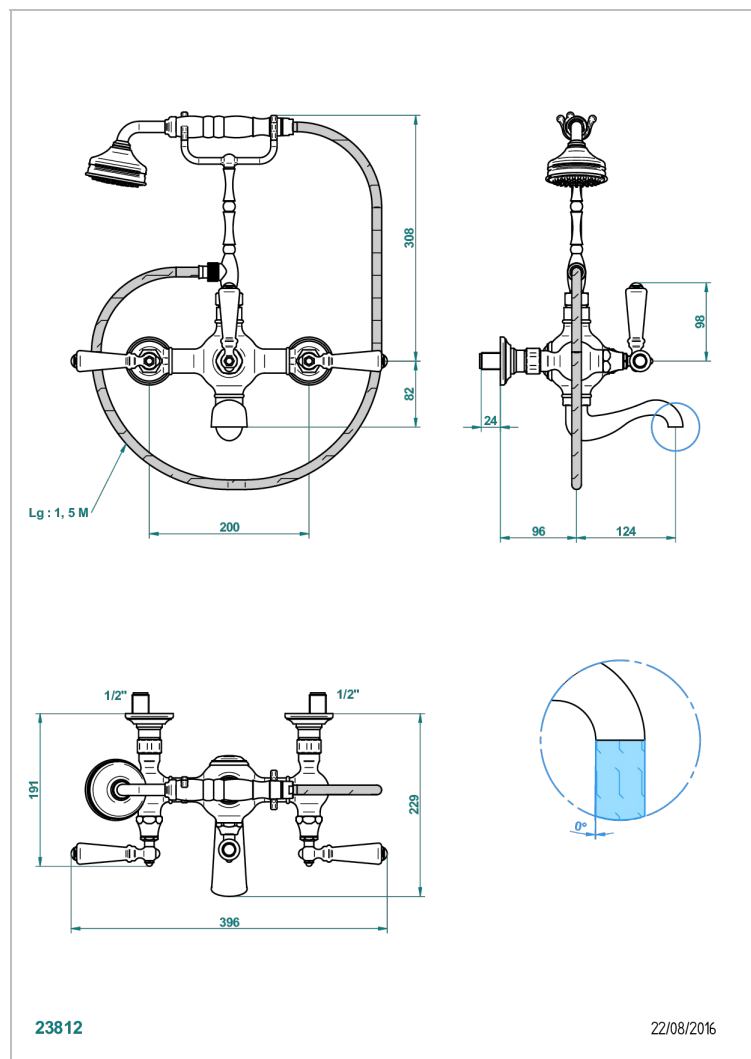

BROADWAY A MANETTES

A04-14B

Mélangeur bain douche mural 1/2" à inversion manuelle, entraxe 200 mm avec support téléphone haut, douchette et flexible

1m50

CARACTÉRISTIQUES

- Têtes à disques céramique 1/2" 1/4 tour
- Bec à écoulement libre
- Entraxe 200 mm
- Livré avec raccords excentrés en laiton
- Inverseur manuel
- Flexible métallique 1,5 m double agrafage
- Douchette en laiton avec tapis Easyclean, réducteur de débit et clapet anti-retour

SPÉCIFICATIONS TECHNIQUES

- Recommandé : 3 bars (max. 5 bars) - Advised : 43,5 psi (max. 72 psi)
- Bec : 22 l/min à 3 bars - Douchette : 9,5 l/min à 3 bars
- Spout : 5.82 gpm at 43.5 psi - Handshower : 2.5 gpm at 43.5 psi
- Débit 2 fonctions utilisées : 22 l/min à 3 bars cumulés - 2 fonctions used : 5.82 gpm at 43.5 psi cumulated