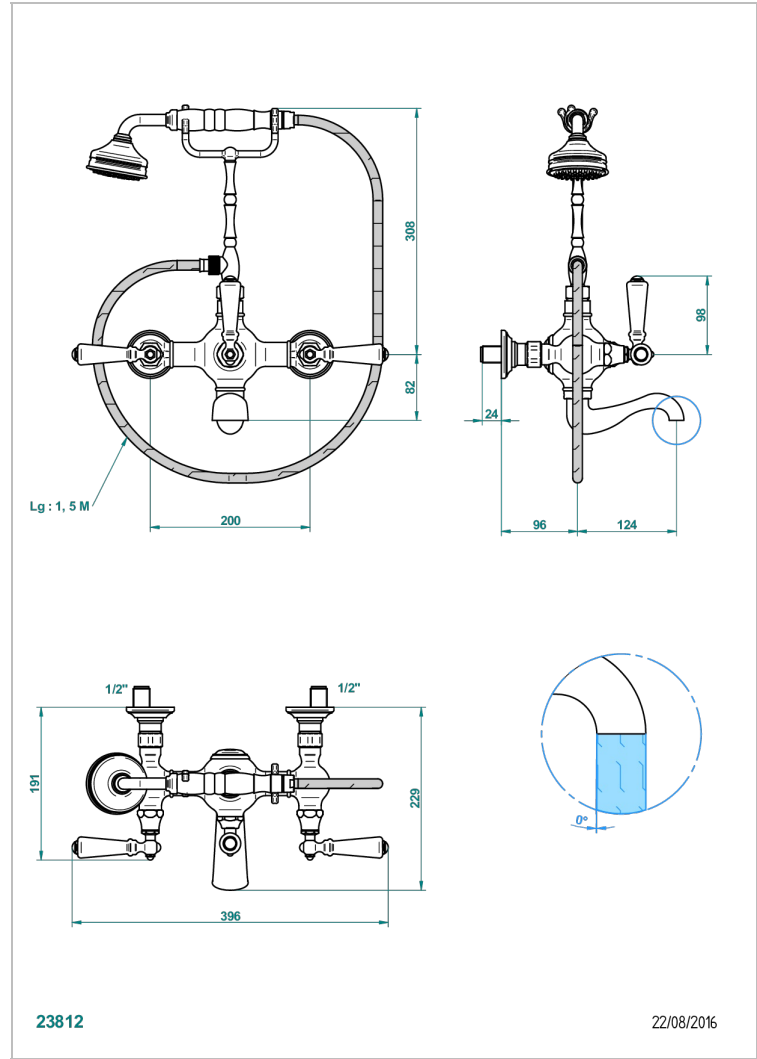

BROADWAY CON MANETAS

A04-14B

THG[®]
PARIS

Monobloc baÑo/ducha 1/2" con inversor manual (200 mm) soporte alto para teleducha, teleducha y flexo 1m50

CARACTERÍSTICAS

- Broadway con manetas
- Monobloc baÑo/ducha 1/2" con inversor manual (200 mm) soporte alto para teleducha, teleducha y flexo 1m50

ESPECIFICACIONES TÉCNICAS

- Recommandé : 3 bars (max. 5 bars) - Advised : 43,5 psi (max. 72 psi)
- Bec : 22 l/min à 3 bars - Douchette : 9,5 l/min à 3 bars
- Spout : 5.82 gpm at 43.5 psi - Handshower : 2.5 gpm at 43.5 psi
- Débit 2 fonctions utilisées : 22 l/min à 3 bars cumulés - 2 fonctions used : 5.82 gpm at 43.5 psi cumulated