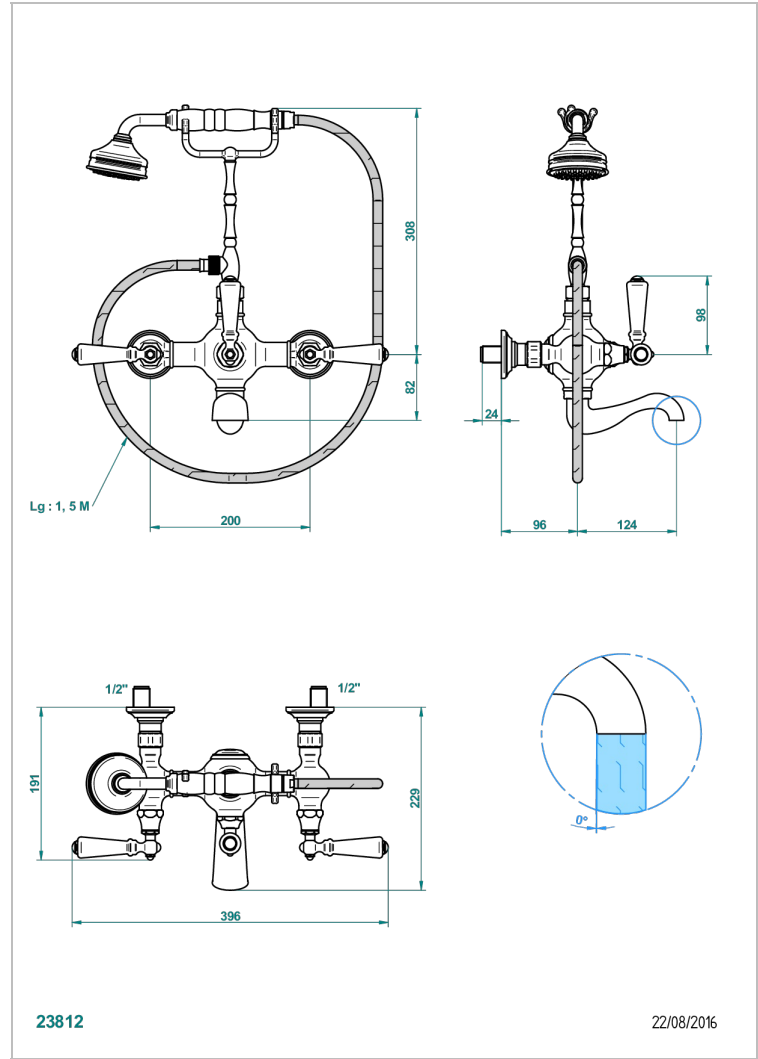

# BROADWAY WITH LEVER

A04-14B

THG<sup>®</sup>  
PARIS

壁式1/2"浴缸淋浴龙头，手动分水，200毫米孔距高软管支架，花洒和1.5米软管

## 特色

- Broadway with Lever
- 壁式1/2"浴缸淋浴龙头，手动分水，200毫米孔距高软管支架，花洒和1.5米软管

## 技术特征

- Recommandé : 3 bars (max. 5 bars) - Advised : 43,5 psi (max. 72 psi)
- Bec : 22 l/min à 3 bars - Douchette : 9,5 l/min à 3 bars
- Spout : 5.82 gpm at 43.5 psi - Handshower : 2.5 gpm at 43.5 psi
- Débit 2 fonctions utilisées : 22 l/min à 3 bars cumulés - 2 fonctions used : 5.82 gpm at 43.5 psi cumulated