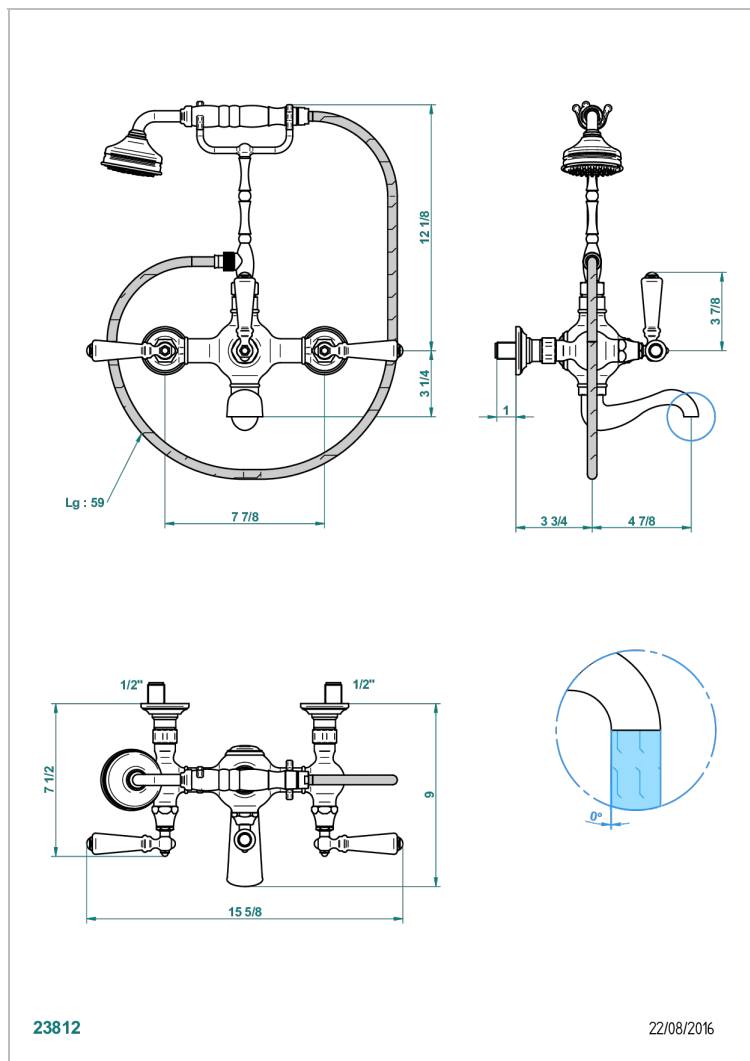

# BROADWAY С РУКОЯТКАМИ

A04-14B

THG<sup>®</sup>  
PARIS

Смеситель "телефон" для ванны/душа встраиваемый в стену / переключатель - 200 между центрами

## ХАРАКТЕРИСТИКИ

- Broadway с рукоятками
- Смеситель "телефон" для ванны/душа встраиваемый в стену / переключатель - 200 между центрами

## ТЕХНИЧЕСКИЕ ХАРАКТЕРИСТИКИ

- Recommandé : 3 bars (max. 5 bars) - Advised : 43,5 psi (max. 72 psi)
- Bec : 22 l/min à 3 bars - Douchette : 9,5 l/min à 3 bars
- Spout : 5.82 gpm at 43.5 psi - Handshower : 2.5 gpm at 43.5 psi
- Débit 2 fonctions utilisées : 22 l/min à 3 bars cumulés - 2 fonctions used : 5.82 gpm at 43.5 psi cumulated