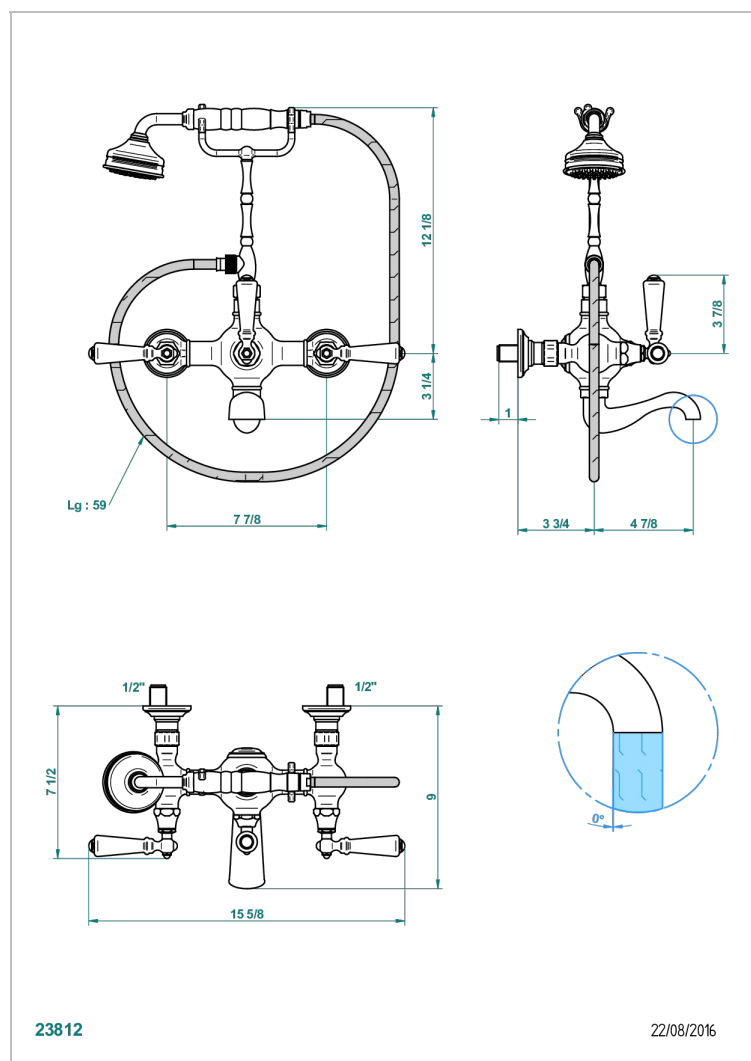

BROADWAY A MANETTES

A04-14B

Mélangeur bain douche mural 1/2" à inversion manuelle, entraxe 200 mm avec support téléphone haut, douchette et flexible

1m50

THG[®]
PARIS

CARACTÉRISTIQUES

- Têtes à disques céramique 1/2" 1/4 tour
- Bec à écoulement libre
- Entraxe 200 mm
- Livré avec raccords excentrés en laiton
- Inverseur manuel
- Flexible métallique 1,5 m double agrafage
- Douchette en laiton avec tapis Easyclean, réducteur de débit et clapet anti-retour

SPÉCIFICATIONS TECHNIQUES

- Recommandé : 3 bars (max. 5 bars) - Advised : 43,5 psi (max. 72 psi)
- Bec : 22 l/min à 3 bars - Douchette : 9,5 l/min à 3 bars
- Spout : 5.82 gpm at 43.5 psi - Handshower : 2.5 gpm at 43.5 psi
- Débit 2 fonctions utilisées : 22 l/min à 3 bars cumulés - 2 fonctions used : 5.82 gpm at 43.5 psi cumulated