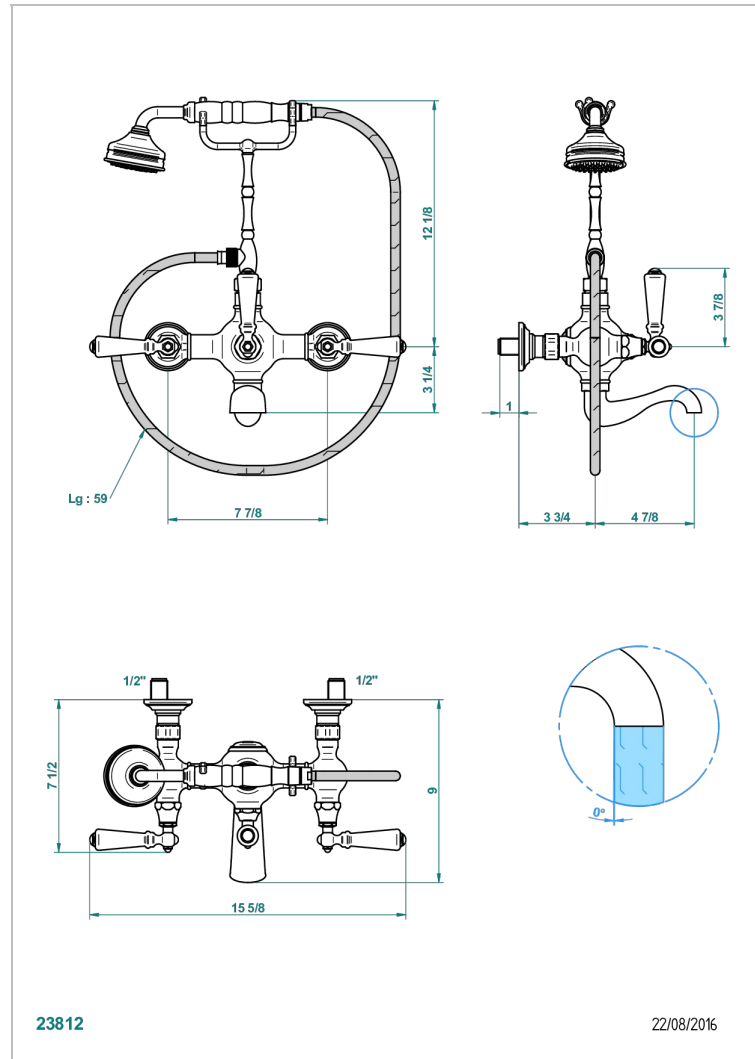

BROADWAY CON MANETAS

A04-14B

THG[®]
PARIS

Monobloc baÑo/ducha 1/2" con inversor manual (200 mm) soporte alto para teleducha, teleducha y flexo 1m50

CARACTERÍSTICAS

- Broadway con manetas
- Monobloc baÑo/ducha 1/2" con inversor manual (200 mm) soporte alto para teleducha, teleducha y flexo 1m50

ESPECIFICACIONES TÉCNICAS

- Recommandé : 3 bars (max. 5 bars) - Advised : 43,5 psi (max. 72 psi)
- Bec : 22 l/min à 3 bars - Douchette : 9,5 l/min à 3 bars
- Spout : 5.82 gpm at 43.5 psi - Handshower : 2.5 gpm at 43.5 psi
- Débit 2 fonctions utilisées : 22 l/min à 3 bars cumulés - 2 fonctions used : 5.82 gpm at 43.5 psi cumulated