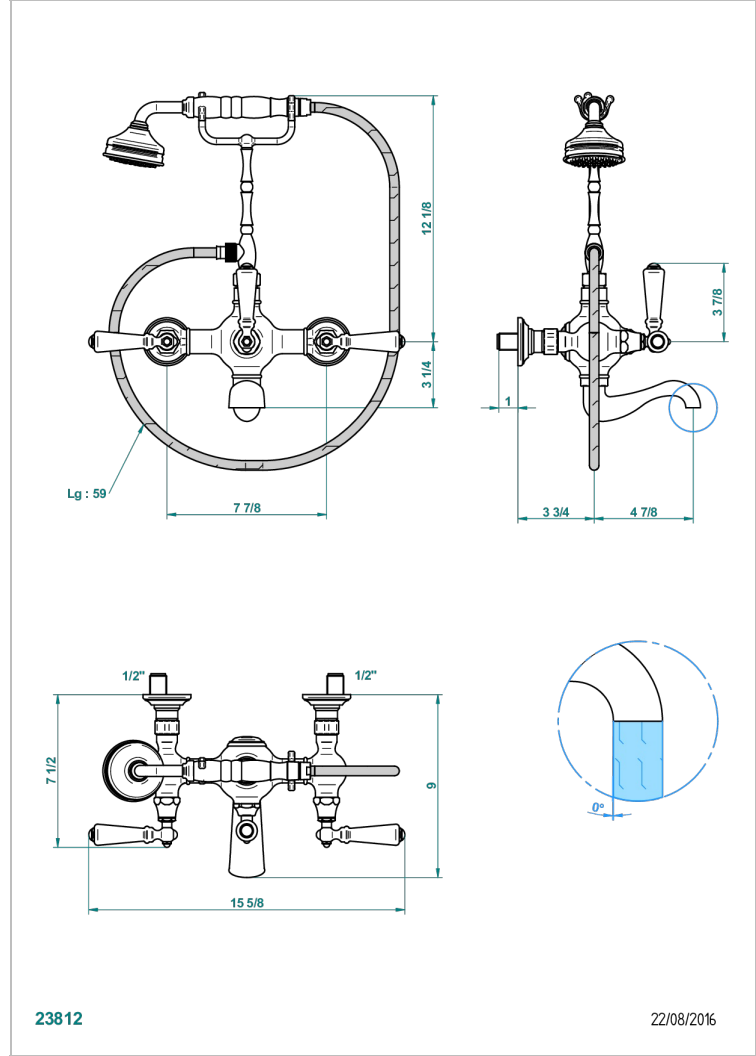

BROADWAY WITH LEVER

A04-14B

THG[®]
PARIS

壁式1/2"浴缸淋浴龙头，手动分水，200毫米孔距高软管支架，花洒和1.5米软管

特色

- Broadway with Lever
- 壁式1/2"浴缸淋浴龙头，手动分水，200毫米孔距高软管支架，花洒和1.5米软管

技术特征

- Recommandé : 3 bars (max. 5 bars) - Advised : 43,5 psi (max. 72 psi)
- Bec : 22 l/min à 3 bars - Douchette : 9,5 l/min à 3 bars
- Spout : 5.82 gpm at 43.5 psi - Handshower : 2.5 gpm at 43.5 psi
- Débit 2 fonctions utilisées : 22 l/min à 3 bars cumulés - 2 fonctions used : 5.82 gpm at 43.5 psi cumulated