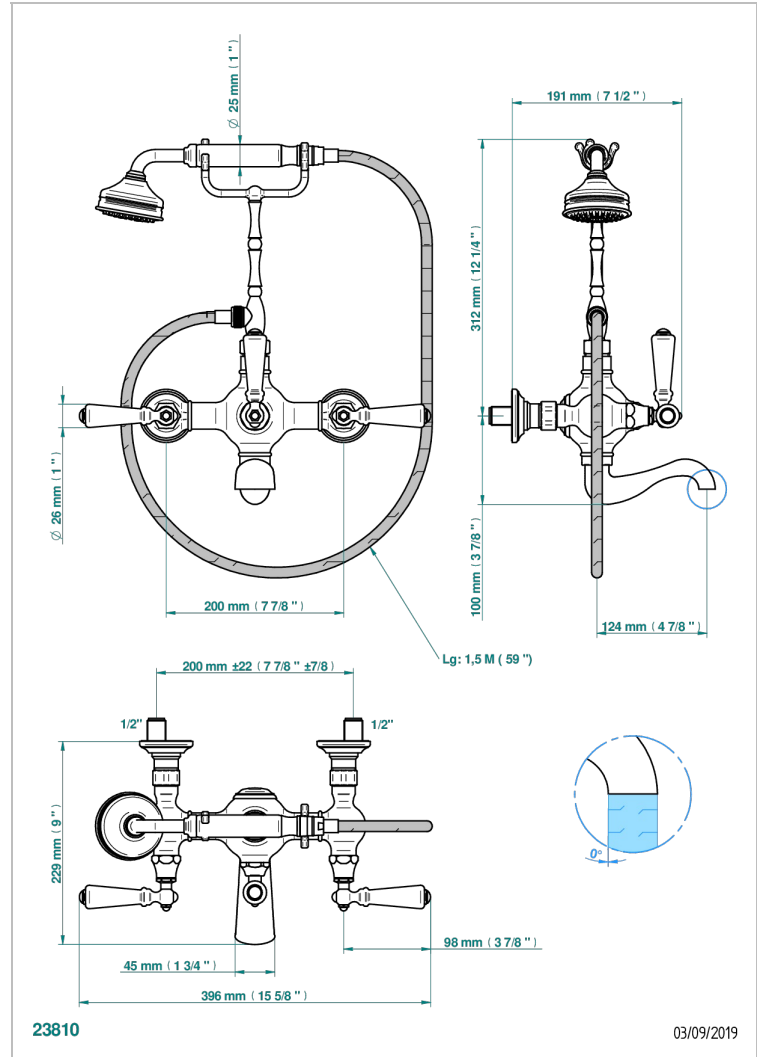

CHARLESTON A MANETTES

G75-14B

Mélangeur bain douche mural 1/2" à inversion manuelle, entraxe 200 mm avec support téléphone haut, douchette et flexible

1m50

THG[®]
PARIS

CARACTÉRISTIQUES

- Têtes à disques céramique 1/2" 1/4 tour
- Aérateur-mousseur
- Entraxe 200 mm
- Livré avec raccords excentrés en laiton
- Inverseur manuel
- Flexible métallique 1,5 m double agrafage
- Douchette en laiton avec tapis Easyclean, réducteur de débit et clapet anti-retour

SPÉCIFICATIONS TECHNIQUES

- Recommandé : 3 bars (max. 5 bars) - Advised : 43,5 psi (max. 72 psi)
- Bec : 75 l/min à 3 bars - Douchette : 9,5 l/min à 3 bars
- Spout : 19,8 gpm at 43.5 psi - Handshower : 2.5 gpm at 43.5 psi