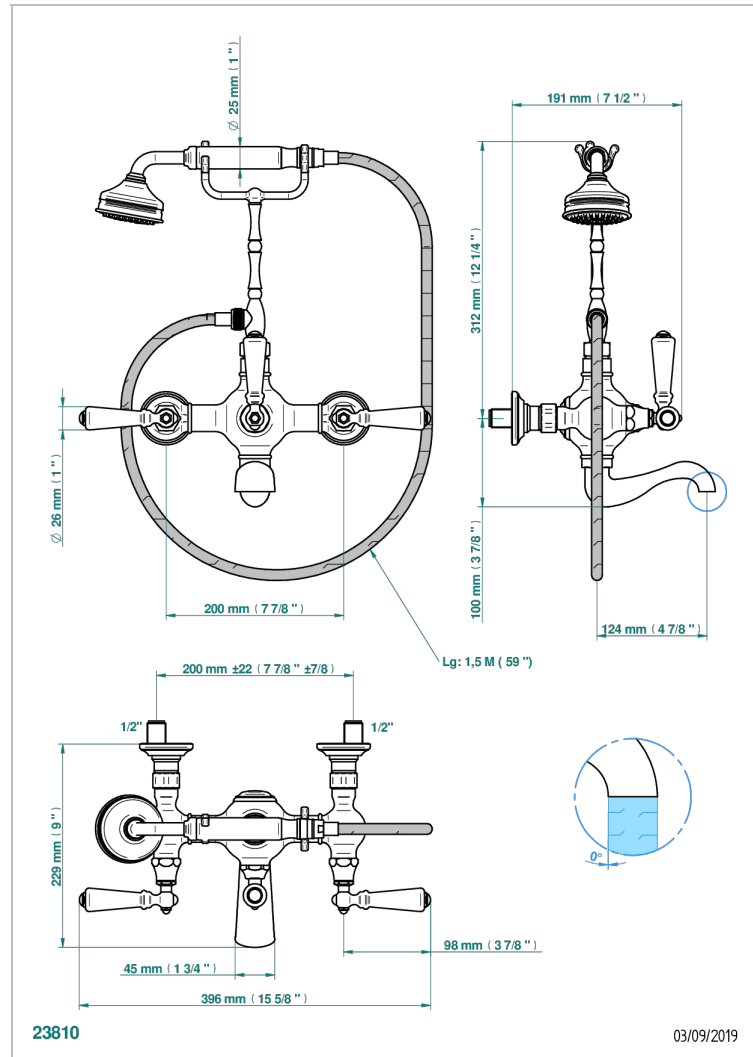

CHARLESTON CON MANETAS

G75-14B

THG[®]
PARIS

Monobloc baÑo/ducha 1/2" con inversor manual (200 mm) soporte alto para teleducha, teleducha y flexo 1m50

CARACTERÍSTICAS

- Charleston con manetas
- Monobloc baÑo/ducha 1/2" con inversor manual (200 mm) soporte alto para teleducha, teleducha y flexo 1m50

ESPECIFICACIONES TÉCNICAS

- Recommandé : 3 bars (max. 5 bars) - Advised : 43,5 psi (max. 72 psi)
- Bec : 75 l/min à 3 bars - Douchette : 9,5 l/min à 3 bars
- Spout : 19,8 gpm at 43.5 psi - Handshower : 2.5 gpm at 43.5 psi