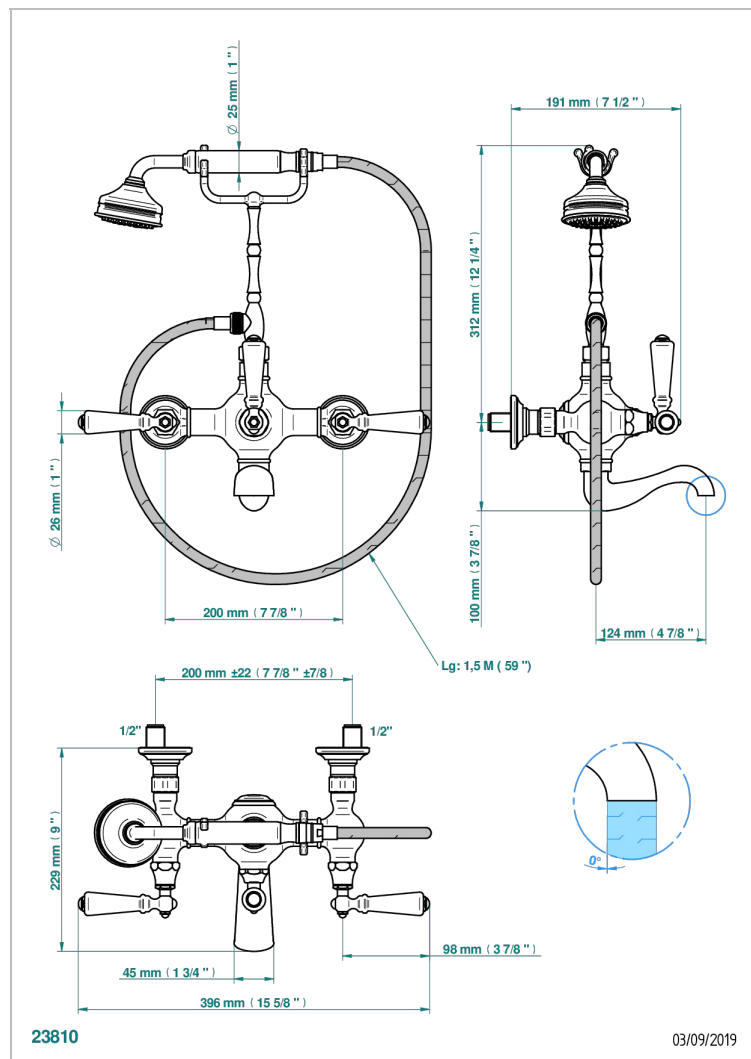

# CHARLESTON С РУКОЯТКАМИ

G75-14B

THG<sup>®</sup>  
PARIS

Смеситель "телефон" для ванны/душа встраиваемый в стену / переключатель - 200 между центрами

## ХАРАКТЕРИСТИКИ

- Charleston с рукоятками
- Смеситель "телефон" для ванны/душа встраиваемый в стену / переключатель - 200 между центрами

## ТЕХНИЧЕСКИЕ ХАРАКТЕРИСТИКИ

- Recommandé : 3 bars (max. 5 bars) - Advised : 43,5 psi (max. 72 psi)
- Bec : 75 l/min à 3 bars - Douchette : 9,5 l/min à 3 bars
- Spout : 19,8 gpm at 43.5 psi - Handshower : 2.5 gpm at 43.5 psi