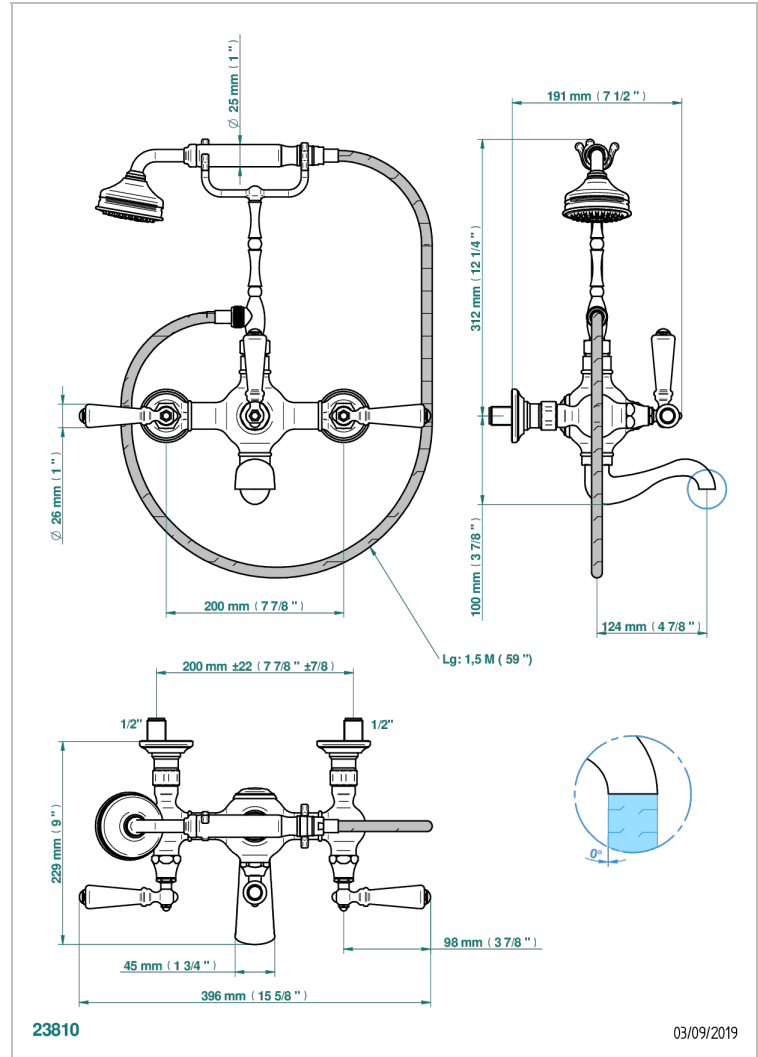

# CHARLESTON A MANETTES

G75-14B

Mélangeur bain douche mural 1/2" à inversion manuelle, entraxe 200 mm avec support téléphone haut, douchette et flexible

1m50

THG<sup>®</sup>  
PARIS

## CARACTÉRISTIQUES

- Têtes à disques céramique 1/2" 1/4 tour
- Aérateur-mousseur
- Entraxe 200 mm
- Livré avec raccords excentrés en laiton
- Inverseur manuel
- Flexible métallique 1,5 m double agrafage
- Douchette en laiton avec tapis Easyclean, réducteur de débit et clapet anti-retour

## SPÉCIFICATIONS TECHNIQUES

- Recommandé : 3 bars (max. 5 bars) - Advised : 43,5 psi (max. 72 psi)
- Bec : 75 l/min à 3 bars - Douchette : 9,5 l/min à 3 bars
- Spout : 19,8 gpm at 43.5 psi - Handshower : 2.5 gpm at 43.5 psi