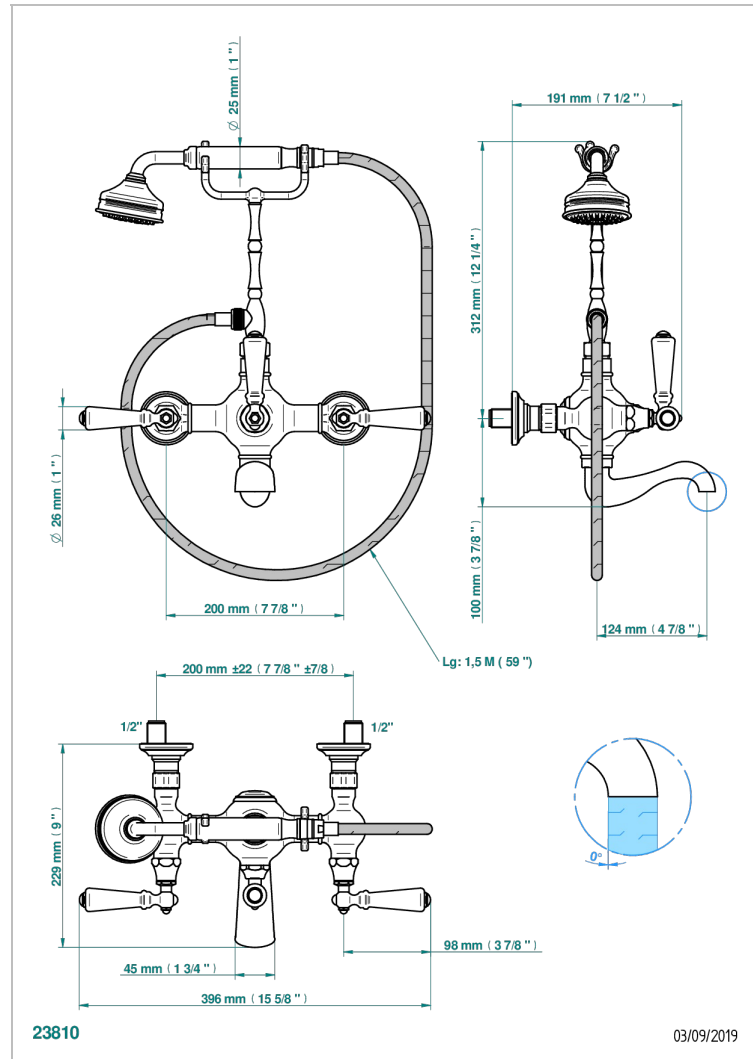

CHARLESTON CON MANETAS

G75-14B

THG[®]
PARIS

Monobloc baÑo/ducha 1/2" con inversor manual (200 mm) soporte alto para teleducha, teleducha y flexo 1m50

CARACTERÍSTICAS

- Charleston con manetas
- Monobloc baÑo/ducha 1/2" con inversor manual (200 mm) soporte alto para teleducha, teleducha y flexo 1m50

ESPECIFICACIONES TÉCNICAS

- Recommandé : 3 bars (max. 5 bars) - Advised : 43,5 psi (max. 72 psi)
- Bec : 75 l/min à 3 bars - Douchette : 9,5 l/min à 3 bars
- Spout : 19,8 gpm at 43.5 psi - Handshower : 2.5 gpm at 43.5 psi