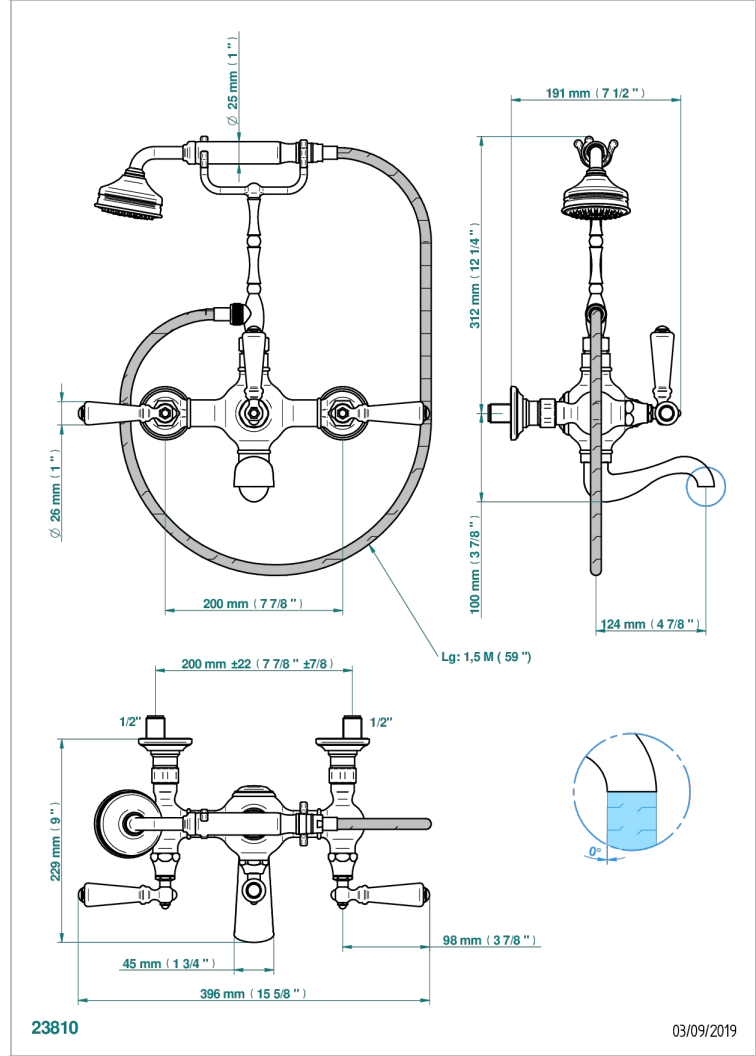

CHARLESTON WITH LEVER

G75-14B

THG
PARIS

壁式1/2"浴缸淋浴龙头，手动分水，200毫米孔距高软管支架，花洒和1.5米软管

特色

- Charleston with lever
- 壁式1/2"浴缸淋浴龙头，手动分水，200毫米孔距高软管支架，花洒和1.5米软管

技术特征

- Recommandé : 3 bars (max. 5 bars) - Advised : 43,5 psi (max. 72 psi)
- Bec : 75 l/min à 3 bars - Douchette : 9,5 l/min à 3 bars
- Spout : 19,8 gpm at 43.5 psi - Handshower : 2.5 gpm at 43.5 psi

可选饰面

Black ceram - D30
Blush PVD - H62
Graphite PVD - H64
Matt Umber PVD - H67
Matt blush PVD - H60
Matt graphite PVD - H65

Natural smoked Brass - A13
PVD哑光棕铜 - F34
PVD哑光金 - H53
PVD哑光铜 - H50
PVD哑光镍 - H56
PVD抛光铜 - H49

PVD棕铜 - F33
PVD金色 - H52
PVD镍 - H55
Umber PVD - H66
哑光浅金 - F31
哑光金 - F07

哑光铬 - C02
哑光镍 - C01
复古镍 - H28
抛光金 (24K金) - F01
抛光铬 - A02
抛光铬/抛光金 - G02

抛光镍 - B01
浅金 - F30
漆面铜 - D01