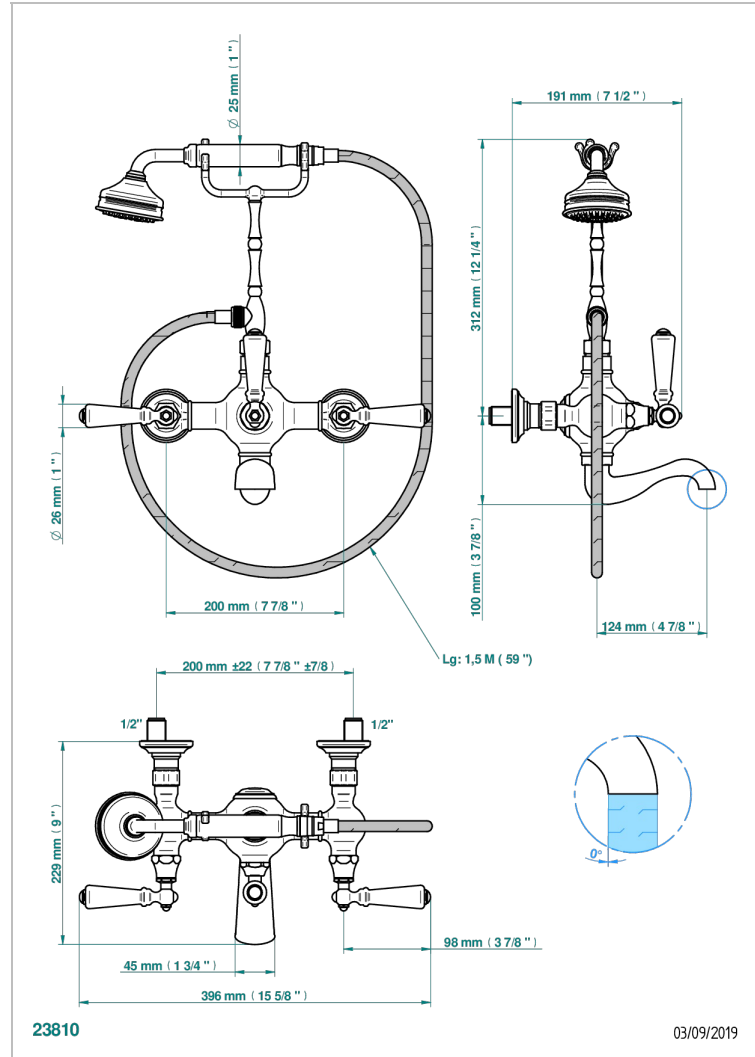

# 1900 A MANETTES

G28-14B

Mélangeur bain douche mural 1/2" à inversion manuelle, entraxe 200 mm avec support téléphone haut, douchette et flexible

1m50

## CARACTÉRISTIQUES

- Têtes à disques céramique 1/2" 1/4 tour
- Bec à écoulement libre
- Entraxe 200 mm
- Livré avec raccords excentrés en laiton
- Inverseur manuel
- Flexible métallique 1,5 m double agrafage
- Douchette en laiton avec tapis Easyclean, réducteur de débit et clapet anti-retour

## SPÉCIFICATIONS TECHNIQUES

- Recommandé : 3 bars (max. 5 bars) - Advised : 43,5 psi (max. 72 psi)
- Bec : 75 l/min à 3 bars - Douchette : 9,5 l/min à 3 bars
- Spout : 19,8 gpm at 43.5 psi - Handshower : 2.5 gpm at 43.5 psi