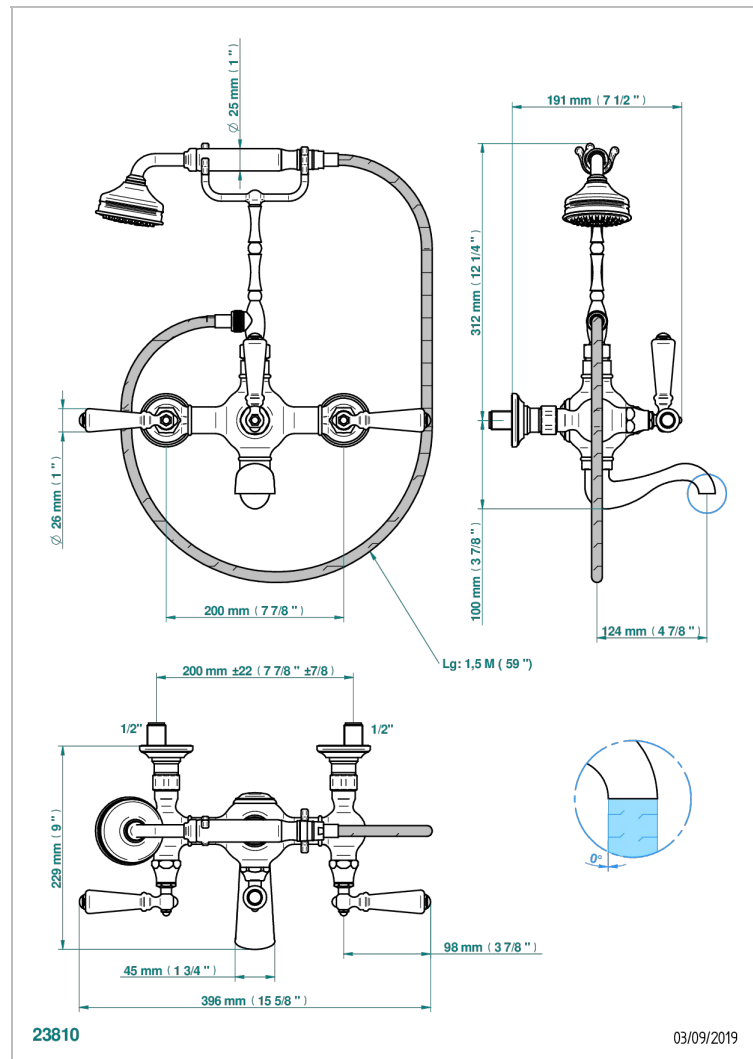

1900 С РУКОЯТКАМИ

G28-14B

THG[®]
PARIS

Смеситель "телефон" для ванны/душа встраиваемый в стену / переключатель - 200 между центрами

ХАРАКТЕРИСТИКИ

- 1900 с рукоятками
- Смеситель "телефон" для ванны/душа встраиваемый в стену / переключатель - 200 между центрами

ТЕХНИЧЕСКИЕ ХАРАКТЕРИСТИКИ

- Recommandé : 3 bars (max. 5 bars) - Advised : 43,5 psi (max. 72 psi)
- Bec : 75 l/min à 3 bars - Douchette : 9,5 l/min à 3 bars
- Spout : 19,8 gpm at 43.5 psi - Handshower : 2.5 gpm at 43.5 psi