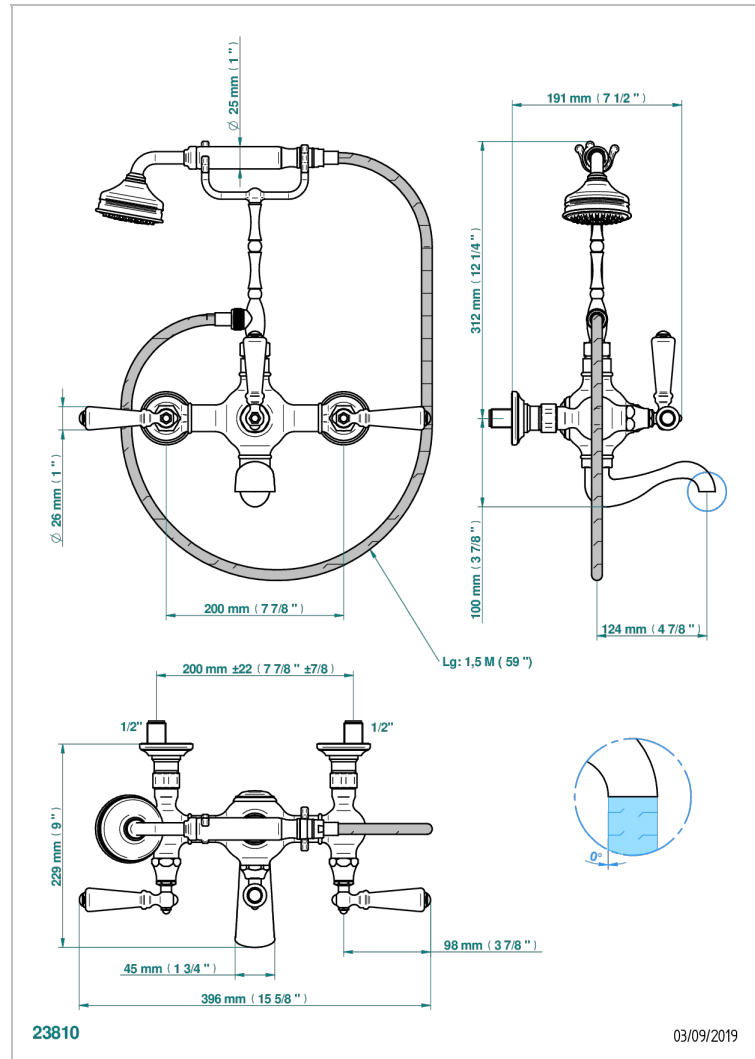

1900 WITH LEVER

G28-14B

THG[®]
PARIS

壁式1/2"浴缸淋浴龙头，手动分水，200毫米孔距高软管支架，花洒和1.5米软管

特色

- 1900 with lever
- 壁式1/2"浴缸淋浴龙头，手动分水，200毫米孔距高软管支架，花洒和1.5米软管

技术特征

- Recommandé : 3 bars (max. 5 bars) - Advised : 43,5 psi (max. 72 psi)
- Bec : 75 l/min à 3 bars - Douchette : 9,5 l/min à 3 bars
- Spout : 19,8 gpm at 43.5 psi - Handshower : 2.5 gpm at 43.5 psi

可选饰面

Black ceram - D30
Blush PVD - H62
Graphite PVD - H64
Matt Umber PVD - H67
Matt blush PVD - H60
Matt graphite PVD - H65

Natural smoked Brass - A13
PVD哑光棕铜 - F34
PVD哑光金 - H53
PVD哑光铜 - H50
PVD哑光镍 - H56
PVD抛光铜 - H49

PVD棕铜 - F33
PVD金色 - H52
PVD镍 - H55
Umber PVD - H66
哑光复古铜 - H07
哑光浅金 - F31

哑光金 - F07
哑光铬 - C02
哑光镍 - C01
复古镍 - H28
抛光金 (24K金) - F01
抛光铬 - A02

抛光铬/抛光金 - G02
抛光镍 - B01
浅金 - F30
漆面铜 - D01