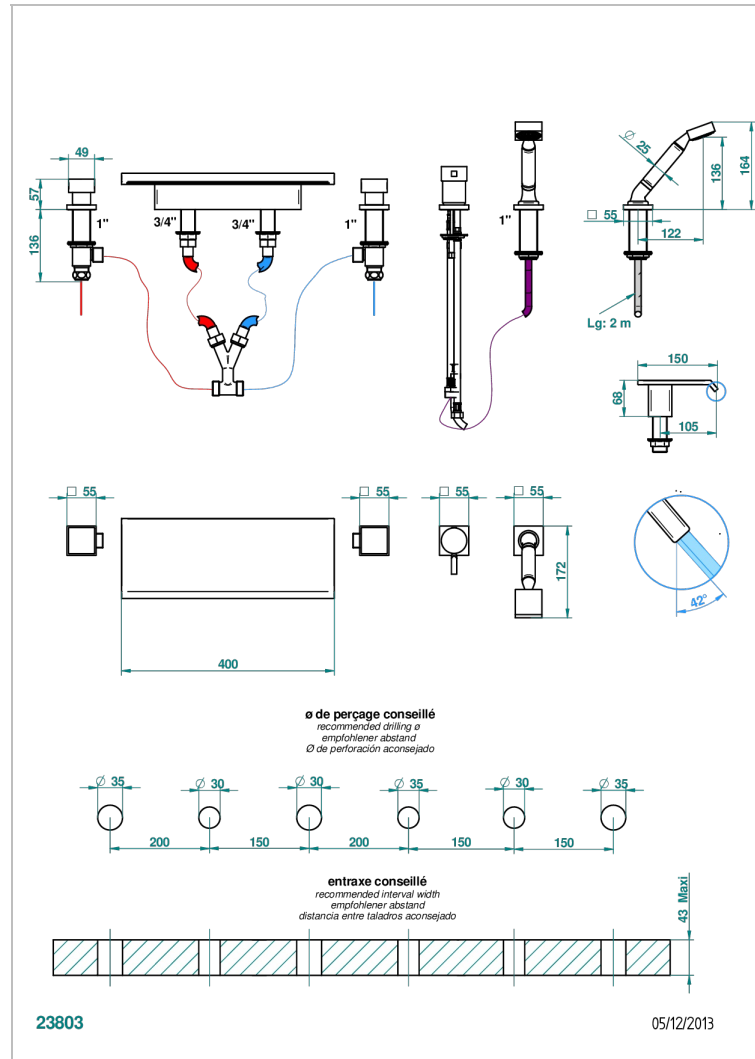

Bain douche avec bec plat de 400 mm, kit de montage, 2 côtés sur gorge 3/4", et douchette sur gorge alimentée par mitigeur

CARACTÉRISTIQUES

- Niagara
- Bain douche avec bec plat de 400 mm, kit de montage, 2 côtés sur gorge 3/4", et douchette sur gorge alimentée par mitigeur

Vieux cuivre rouge mat - H07
Vieux nickel - H28