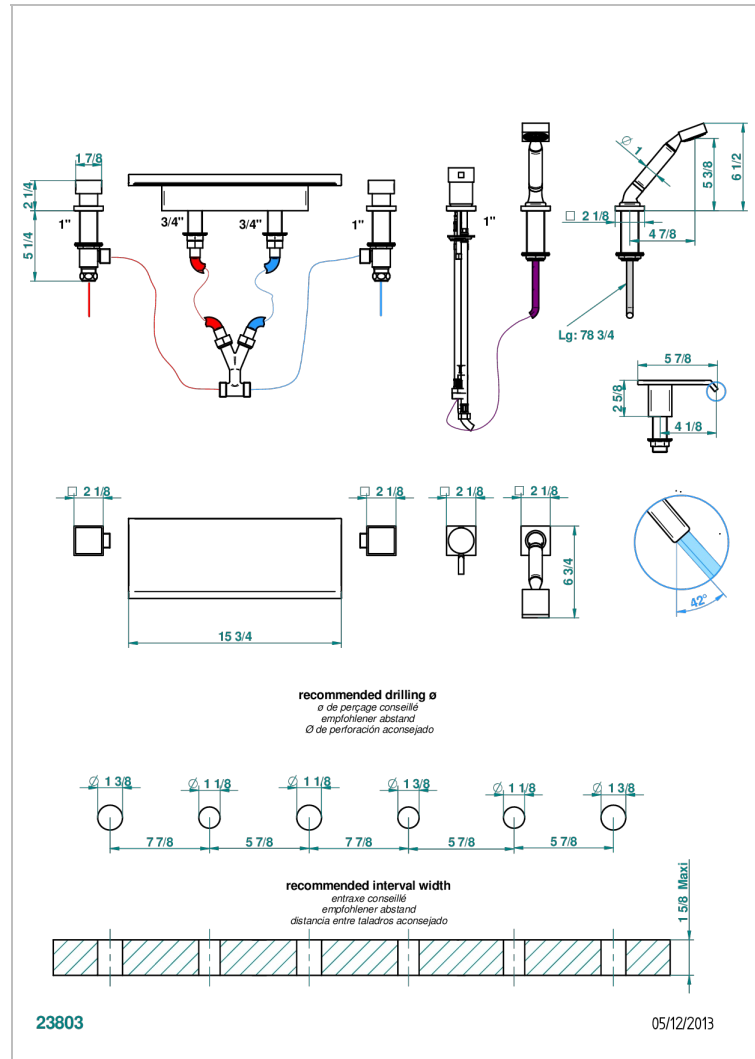

Bain douche avec bec plat de 400 mm, kit de montage, 2 côtés sur gorge 3/4", et douchette sur gorge alimentée par mitigeur

CARACTÉRISTIQUES

- Niagara
- Bain douche avec bec plat de 400 mm, kit de montage, 2 côtés sur gorge 3/4", et douchette sur gorge alimentée par mitigeur

Vieux cuivre rouge mat - H07
 Vieux nickel - H28