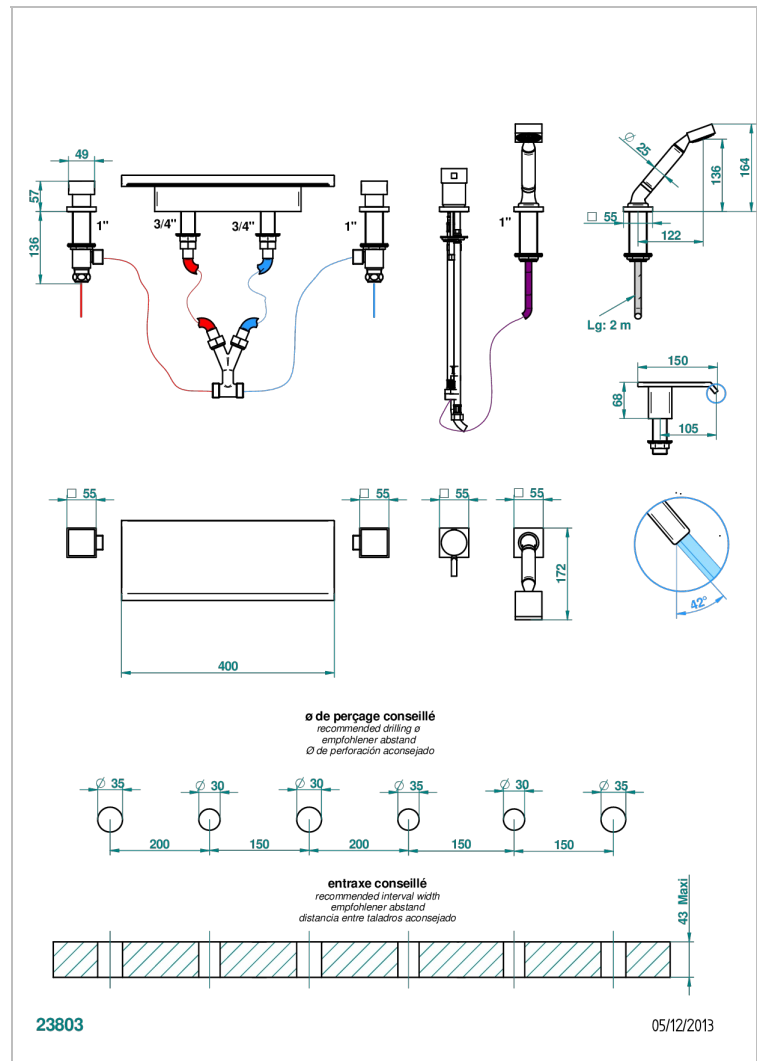

Bain douche avec bec plat de 400 mm, kit de montage, 2 côtés sur gorge 3/4", et douchette sur gorge alimentée par mitigeur

CARACTÉRISTIQUES

- Niagara
- Bain douche avec bec plat de 400 mm, kit de montage, 2 côtés sur gorge 3/4", et douchette sur gorge alimentée par mitigeur

Vieux cuivre rouge mat - H07
Vieux nickel - H28