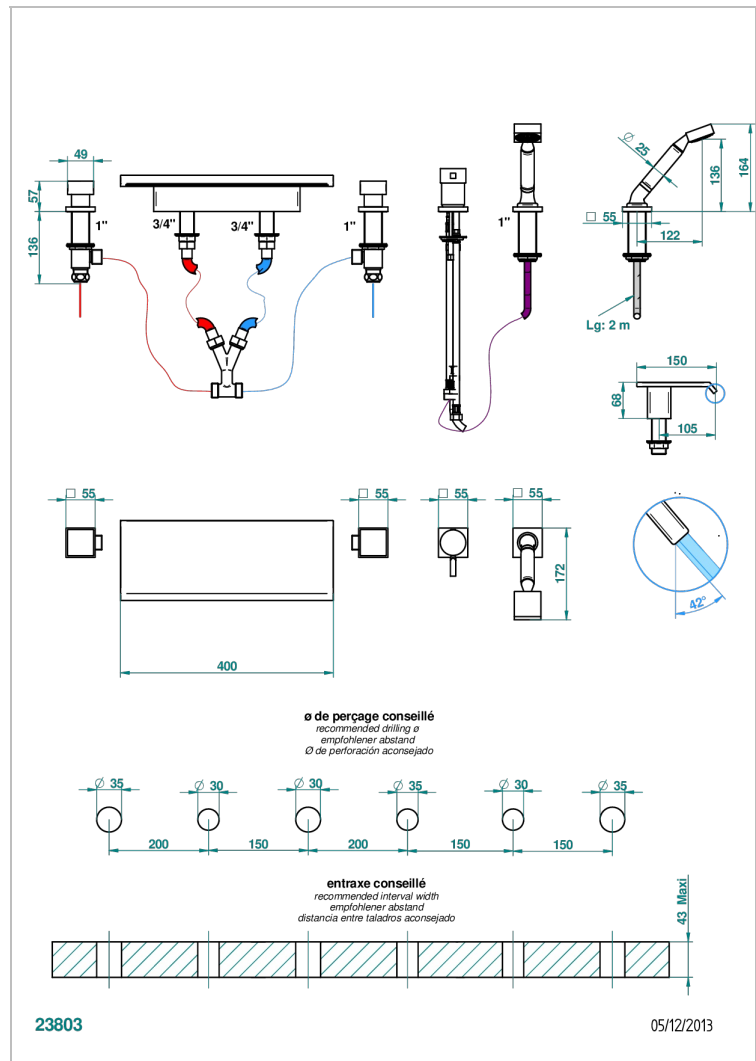

Bateria baÑo/ducha para encimera con caÑo cascada de 400 mm, kit de montaje, 2 llaves de paso de 3/4", y una teleducha con un monomando de peluqueria

### CARACTERÍSTICAS

- Niagara
- Bateria baÑo/ducha para encimera con caÑo cascada de 400 mm, kit de montaje, 2 llaves de paso de 3/4", y una teleducha con un monomando de peluqueria