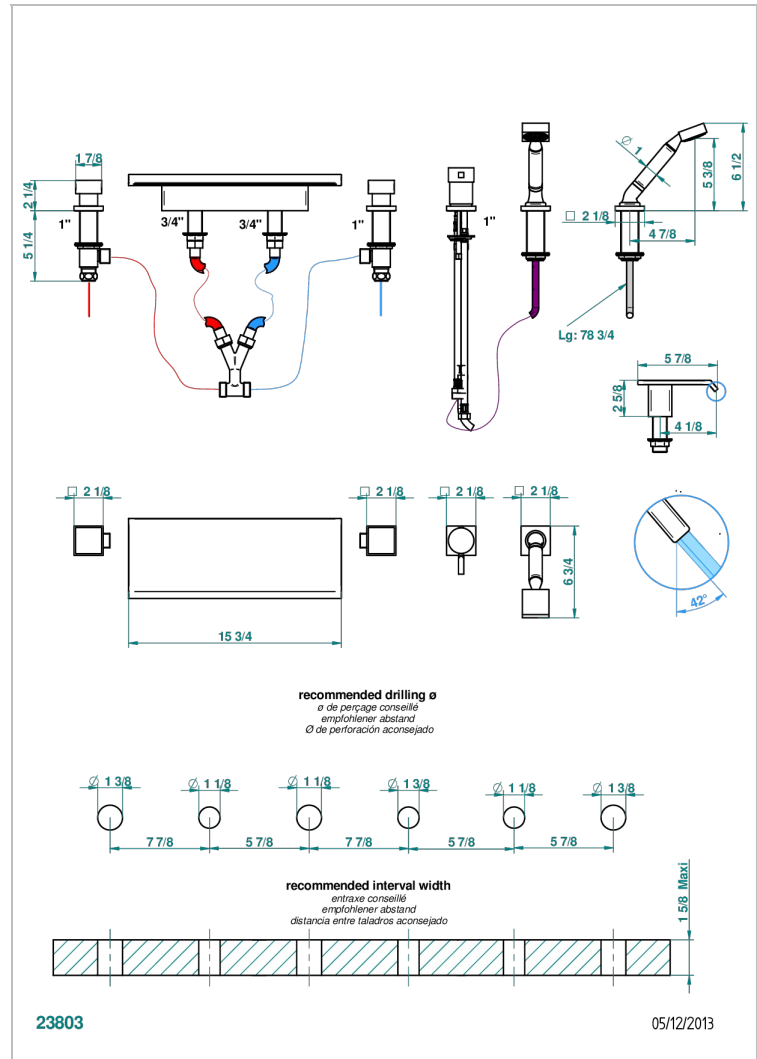

Bain douche avec bec plat de 400 mm, kit de montage, 2 côtés sur gorge 3/4", et douchette sur gorge alimentée par mitigeur

CARACTÉRISTIQUES

- Niagara
- Bain douche avec bec plat de 400 mm, kit de montage, 2 côtés sur gorge 3/4", et douchette sur gorge alimentée par mitigeur

Vieux cuivre rouge mat - H07
Vieux nickel - H28