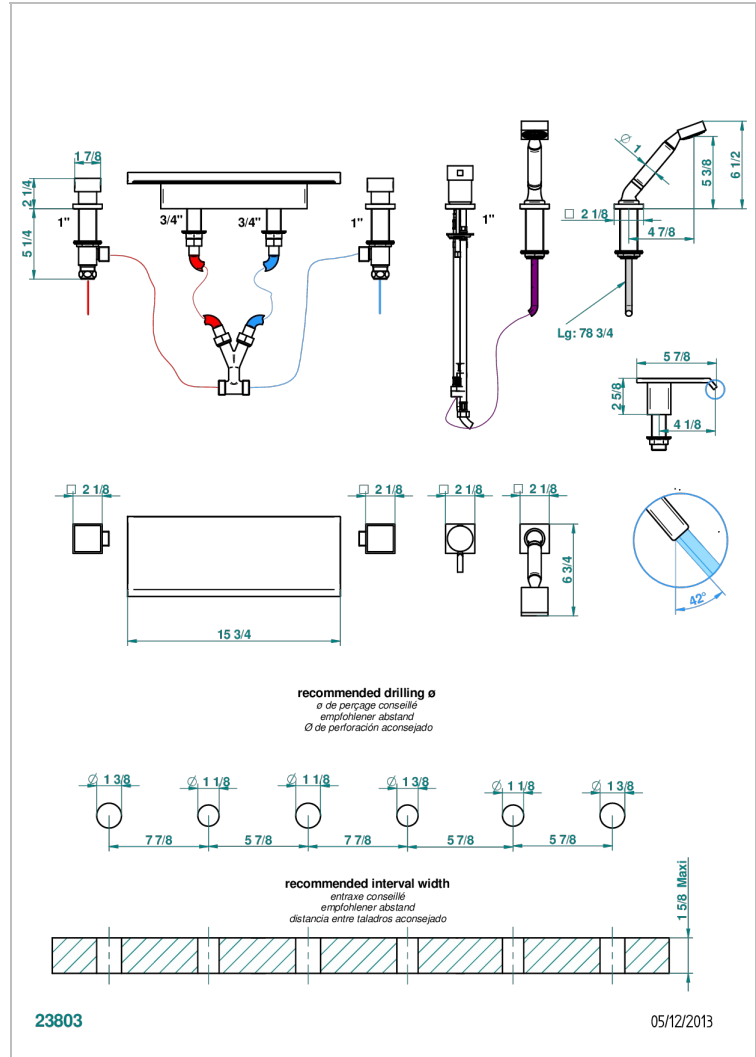

Bateria baÑo/ducha para encimera con caÑo cascada de 400 mm, kit de montaje, 2 llaves de paso de 3/4", y una teleducha con un monomando de peluqueria

### CARACTERÍSTICAS

- Niagara
- Bateria baÑo/ducha para encimera con caÑo cascada de 400 mm, kit de montaje, 2 llaves de paso de 3/4", y una teleducha con un monomando de peluqueria