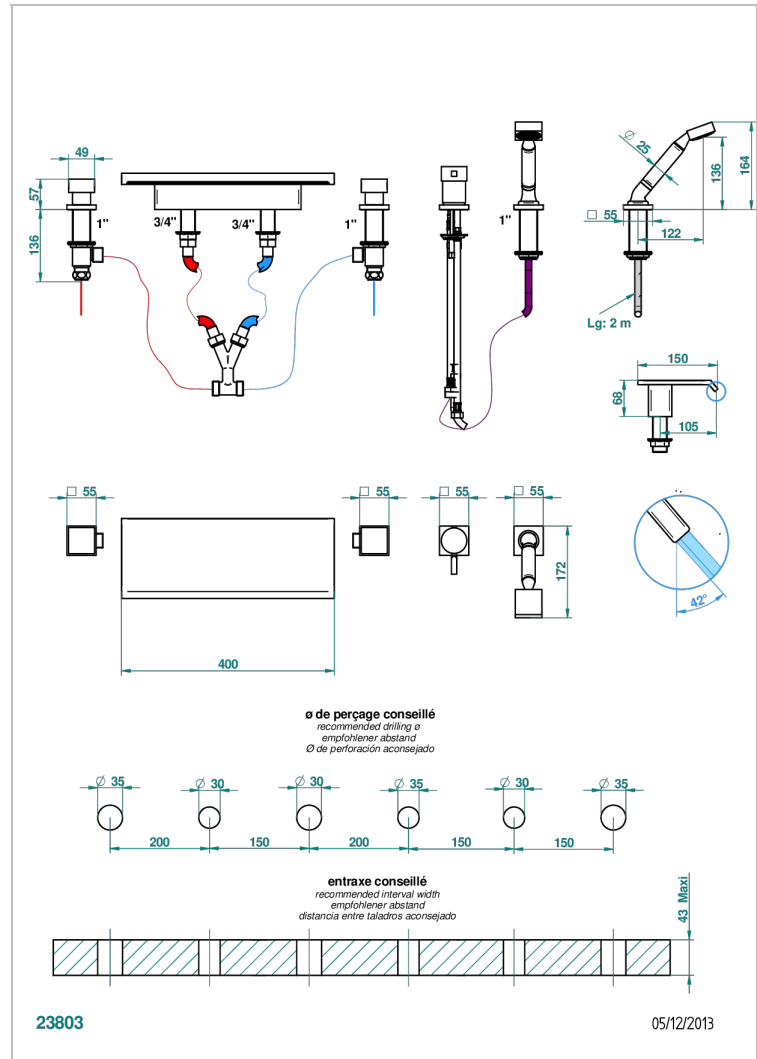

Bain douche avec bec plat de 400 mm, kit de montage, 2 côtés sur gorge 3/4", et douchette sur gorge alimentée par mitigeur

CARACTÉRISTIQUES

- Niagara
- Bain douche avec bec plat de 400 mm, kit de montage, 2 côtés sur gorge 3/4", et douchette sur gorge alimentée par mitigeur

Vieux cuivre rouge mat - H07
Vieux nickel - H28