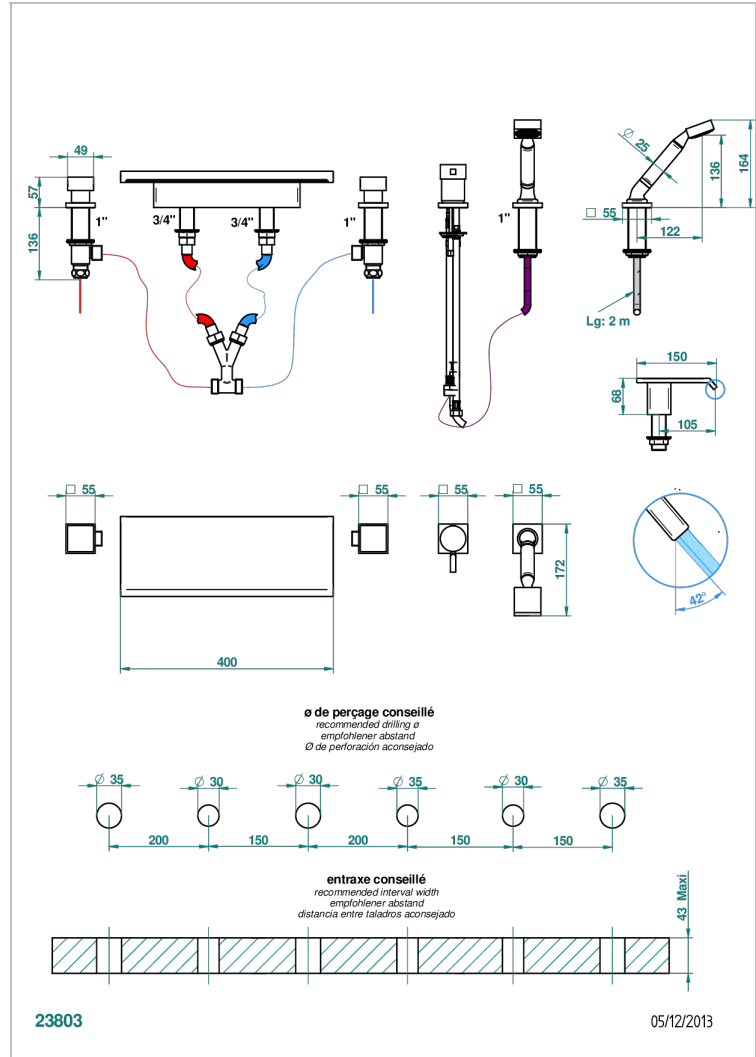

Bateria baÑo/ducha para encimera con caÑo cascada de 400 mm, kit de montaje, 2 llaves de paso de 3/4", y una teleducha con un monomando de peluqueria

CARACTERÍSTICAS

- Niagara
- Bateria baÑo/ducha para encimera con caÑo cascada de 400 mm, kit de montaje, 2 llaves de paso de 3/4", y una teleducha con un monomando de peluqueria

Pvd umber - H66
Pvd umber mate - H67