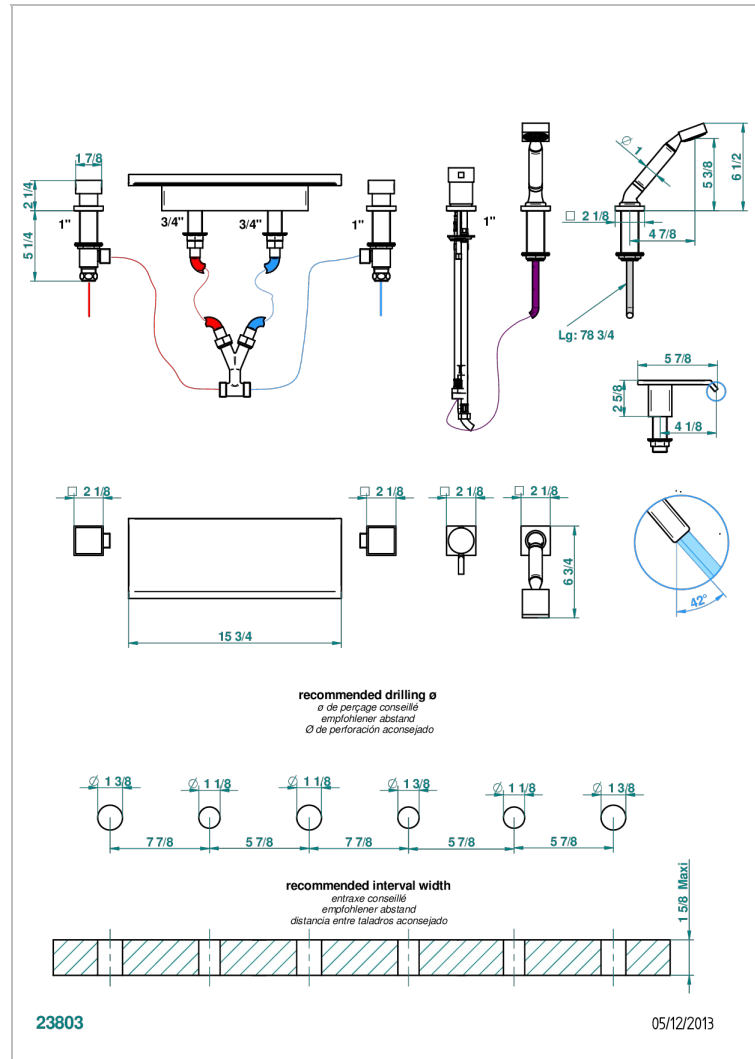

Bateria baÑo/ducha para encimera con caÑo cascada de 400 mm, kit de montaje, 2 llaves de paso de 3/4", y una teleducha con un monomando de peluqueria

CARACTERÍSTICAS

- Niagara
- Bateria baÑo/ducha para encimera con caÑo cascada de 400 mm, kit de montaje, 2 llaves de paso de 3/4", y una teleducha con un monomando de peluqueria

Pvd umber - H66
 Pvd umber mate - H67