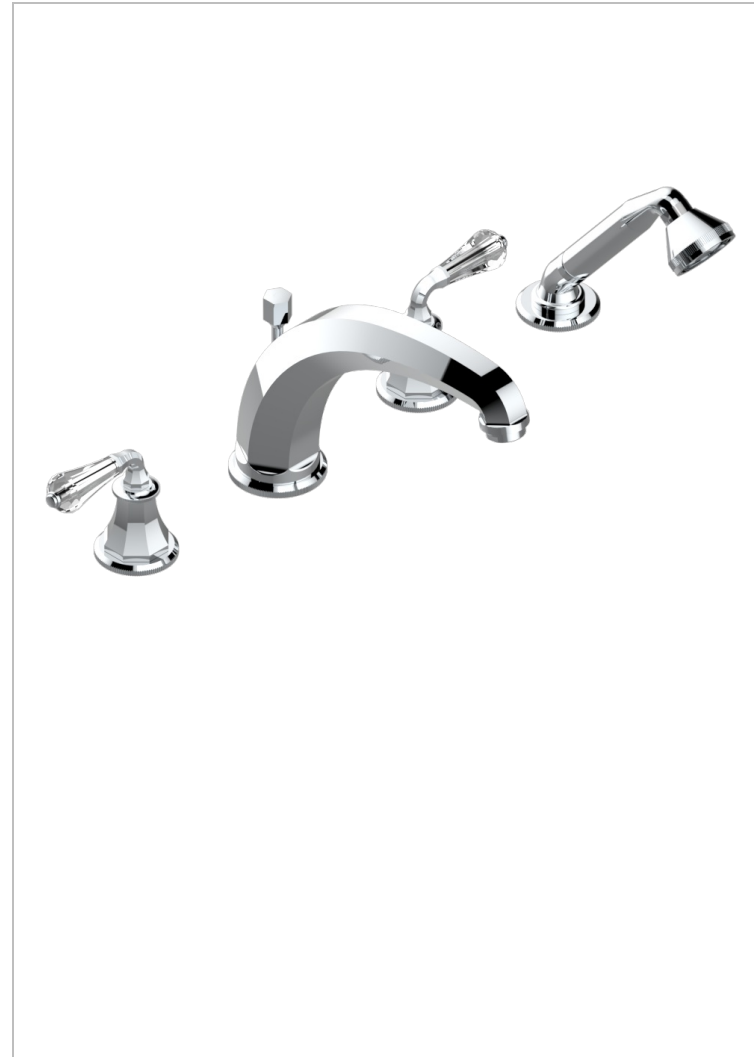

# ART DECO CRISTAL

A56-112BSGBHUS

THG  
PARIS

Mélangeur bain douche 4 trous sur gorge avec bec haut super goliath à inversion - standard américain

## CARACTÉRISTIQUES

- Têtes à disques céramique 3/4" 1/4 tour
- Aérateur-mousseur
- Inverseur automatique
- Flexible métallique 2 m double agrafage avec système de changement par le dessus
- Douchette en laiton 2 jets réglables (pluie et tonique), réducteur de débit et clapet anti-retour
- Bec haut grand modèle
- Raccordements aux standards US

## SPECIFICATIONS TECHNIQUES

- Recommandé : 3 bars (max. 5 bars) - Advised : 43,5 psi (max. 72 psi)
- Bec : 35 l/min à 3 bars - Douchette : 8 l/min à 3 bars
- Spout : 9.26 gpm at 43.5 psi - Handshower : 2.12 gpm at 43.5 psi

## FINITIONS DISPONIBLES

Bronze clair - D01  
Chromé - A02  
Chromé / doré - G02  
Chromé mat - C02  
Doré brillant - F01  
Doré mat - F07

Laiton fumé naturel - A13  
Nickel brillant - B01  
Nickel mat - C01  
Noir mat céramique - D30  
Or pâle - F30  
Or pâle mat - F31