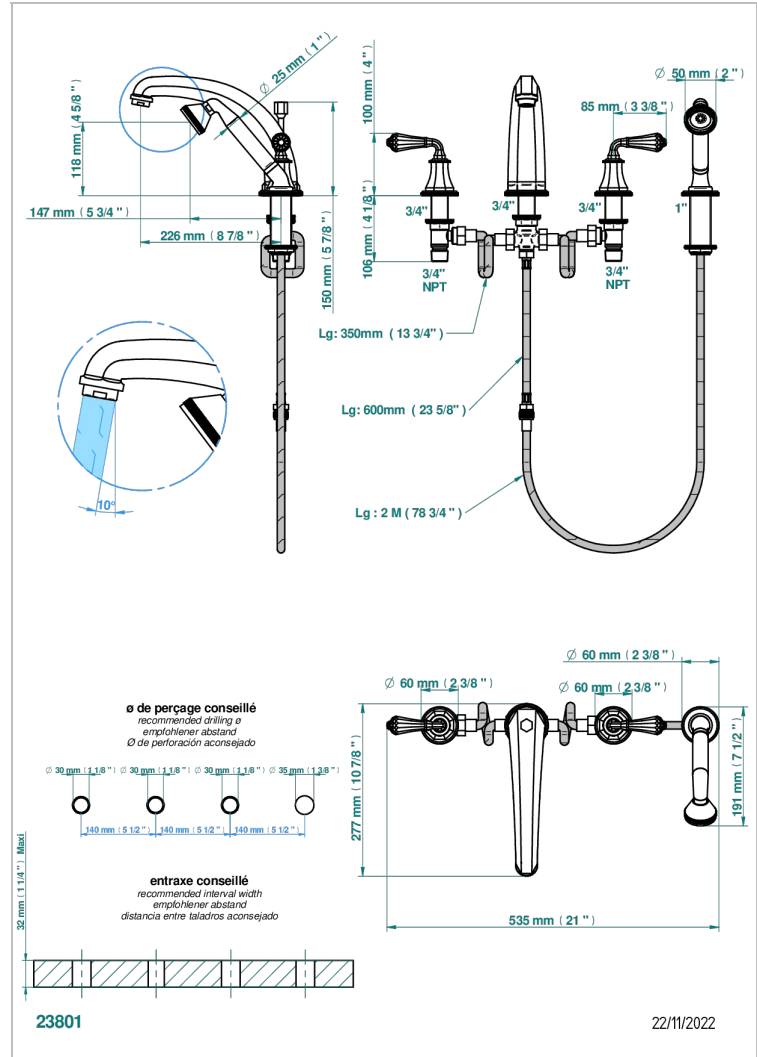

# ART DECO CRISTAL

A56-112BSGBHUS

THG  
PARIS

Mélangeur bain douche 4 trous sur gorge avec bec haut super goliath à inversion - standard américain

## CARACTÉRISTIQUES

- Têtes à disques céramique 3/4" 1/4 tour
- Aérateur-mousseur
- Inverseur automatique
- Flexible métallique 2 m double agrafage avec système de changement par le dessus
- Douchette en laiton 2 jets réglables (pluie et tonique), réducteur de débit et clapet anti-retour
- Bec haut grand modèle
- Raccordements aux standards US

## SPECIFICATIONS TECHNIQUES

- Recommandé : 3 bars (max. 5 bars) - Advised : 43,5 psi (max. 72 psi)
- Bec : 35 l/min à 3 bars - Douchette : 8 l/min à 3 bars
- Spout : 9.26 gpm at 43.5 psi - Handshower : 2.12 gpm at 43.5 psi