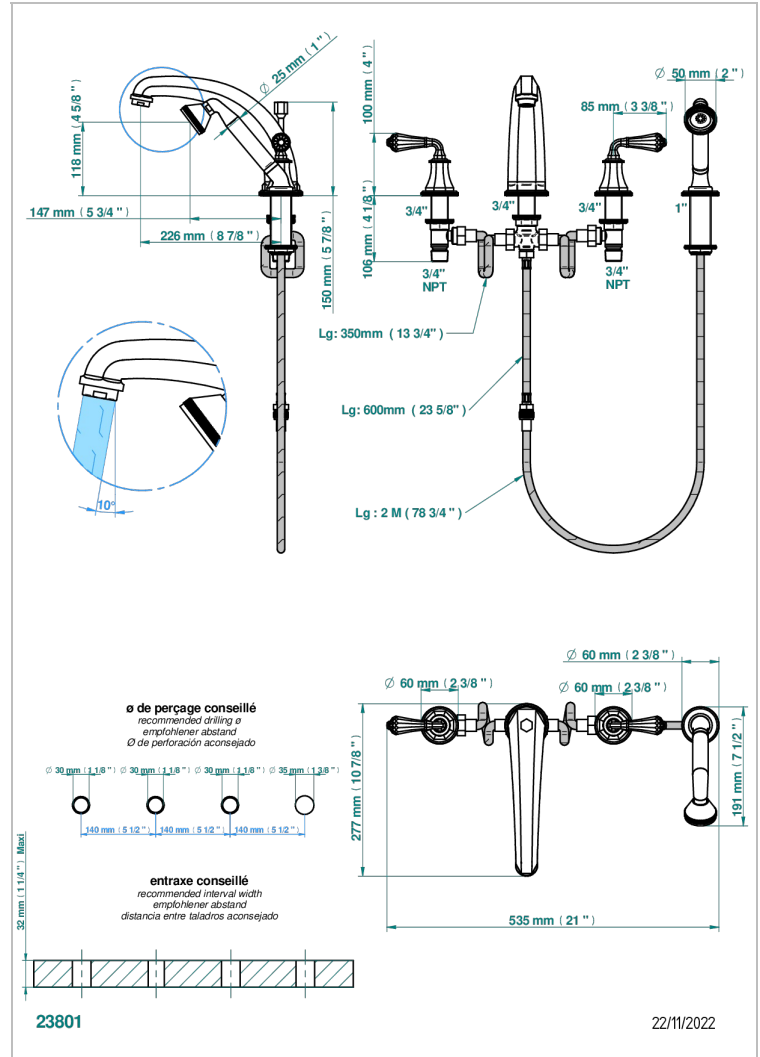

ART DECO CRYSTAL

A56-112BSGBHUS

THG[®]
PARIS

Mélangeur bain douche 4 trous sur gorge avec bec haut super goliath à inversion - standard américain

CARACTERÍSTICAS

- Art Déco Crystal
- Mélangeur bain douche 4 trous sur gorge avec bec haut super goliath à inversion - standard américain

ESPECIFICACIONES TÉCNICAS

- Recommandé : 3 bars (max. 5 bars) - Advised : 43,5 psi (max. 72 psi)
- Bec : 35 l/min à 3 bars - Douchette : 8 l/min à 3 bars
- Spout : 9.26 gpm at 43.5 psi - Handshower : 2.12 gpm at 43.5 psi