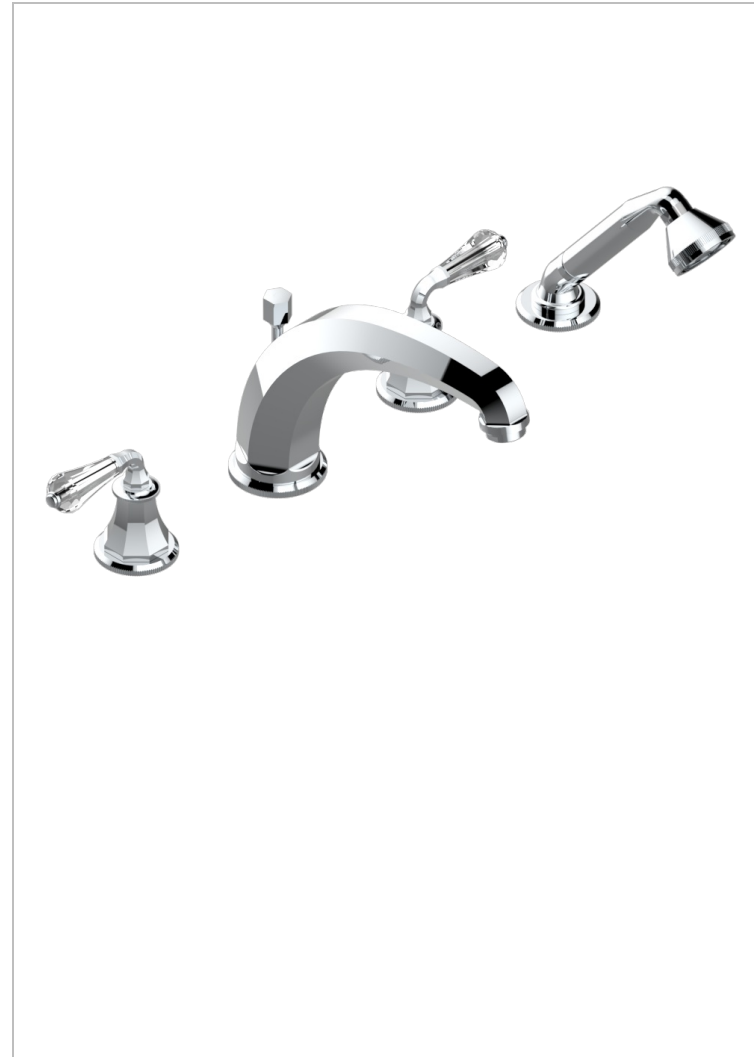

ART DECO CRYSTAL

A56-112BSGBHUS

THG[®]
PARIS

Mélangeur bain douche 4 trous sur gorge avec bec haut super goliath à inversion - standard américain

CARACTERÍSTICAS

- Art Déco Crystal
- Mélangeur bain douche 4 trous sur gorge avec bec haut super goliath à inversion - standard américain

ESPECIFICACIONES TÉCNICAS

- Recommandé : 3 bars (max. 5 bars) - Advised : 43,5 psi (max. 72 psi)
- Bec : 35 l/min à 3 bars - Douchette : 8 l/min à 3 bars
- Spout : 9.26 gpm at 43.5 psi - Handshower : 2.12 gpm at 43.5 psi

ACABADOS DISPONIBLES

Bronce claro - D01
Cerámica negra mate - D30
Cobre viejo mate - H07
Cromo - A02
Cromo / dorado - G02
Cromo mate - C02

Dorado - F01
Dorado mate - F07
Dorado pálido - F30
Dorado pálido mate (sin barniz) - F31
Natural smoked Brass - A13
Níquel - B01

Níquel mate - C01
Níquel viejo - H28
Pvd blush - H62
Pvd blush mate - H60
Pvd color latón - H49
Pvd color latón mate - H50

Pvd color níquel - H55
Pvd color níquel mate - H56
Pvd color oro - H52
Pvd color oro mate - H53
Pvd grafito - H64
Pvd grafito mate - H65