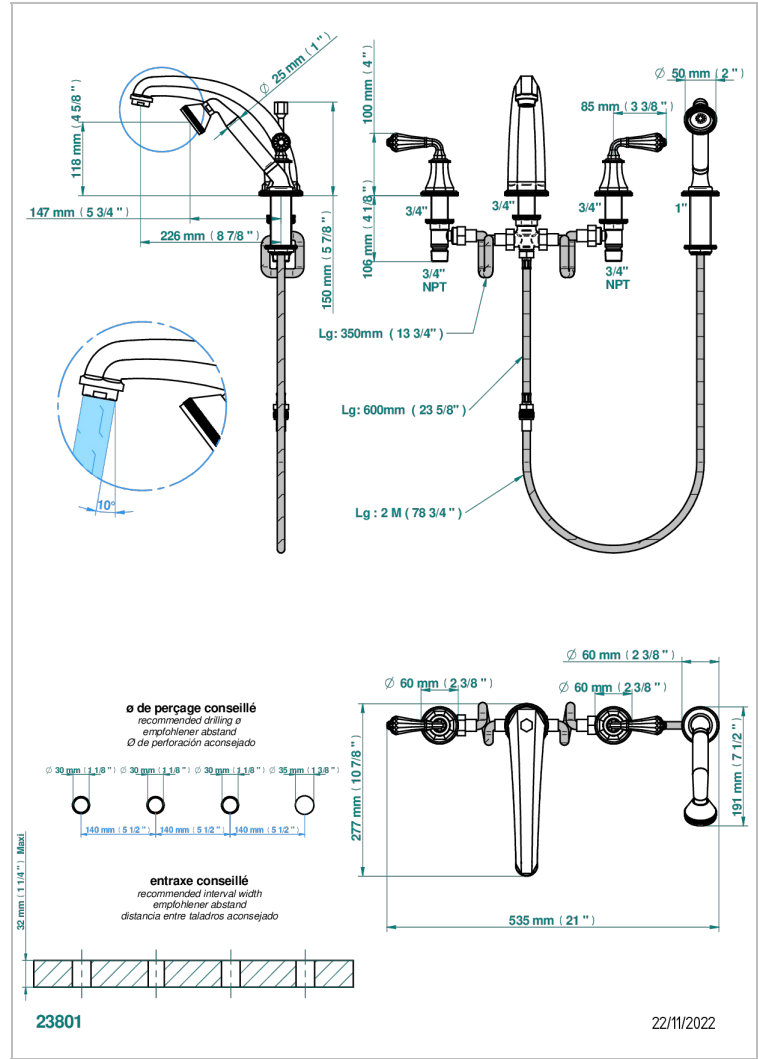

ART DECO CRISTAL

A56-112BSGBH

Mélangeur bain douche 4 trous sur gorge avec bec haut super goliath à inversion

THG
PARIS

CARACTÉRISTIQUES

- Têtes à disques céramique 3/4" 1/4 tour
- Aérateur-mousseur
- Inverseur automatique
- Flexible métallique 2 m double agrafage avec système de changement par le dessus
- Douchette en laiton 2 jets réglables (pluie et tonique), réducteur de débit et clapet anti-retour
- Bec haut grand modèle
- ACS : 18ACCLY473

CERTIFICATIONS

SPECIFICATIONS TECHNIQUES

- Recommandé : 3 bars (max. 5 bars) - Advised : 43,5 psi (max. 72 psi)
- Bec : 35 l/min à 3 bars - Douchette : 8 l/min à 3 bars
- Spout : 9.26 gpm at 43.5 psi - Handshower : 2.12 gpm at 43.5 psi