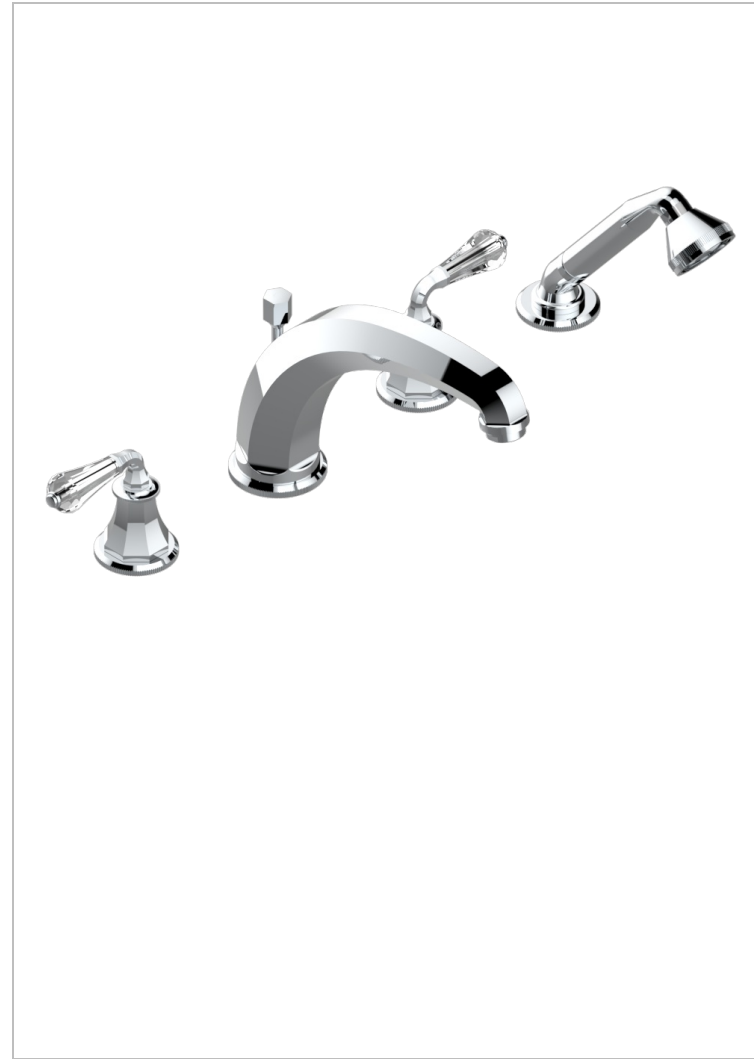

ART DECO CRISTAL

A56-112BSGBH

Mélangeur bain douche 4 trous sur gorge avec bec haut super goliath à inversion

THG
PARIS

CARACTÉRISTIQUES

- Têtes à disques céramique 3/4" 1/4 tour
- Aérateur-mousseur
- Inverseur automatique
- Flexible métallique 2 m double agrafage avec système de changement par le dessus
- Douchette en laiton 2 jets réglables (pluie et tonique), réducteur de débit et clapet anti-retour
- Bec haut grand modèle
- ACS : 18ACCLY473

CERTIFICATIONS

SPECIFICATIONS TECHNIQUES

- Recommandé : 3 bars (max. 5 bars) - Advised : 43,5 psi (max. 72 psi)
- Bec : 35 l/min à 3 bars - Douchette : 8 l/min à 3 bars
- Spout : 9.26 gpm at 43.5 psi - Handshower : 2.12 gpm at 43.5 psi

FINITIONS DISPONIBLES

Bronze clair - D01
Chromé - A02
Chromé / doré - G02
Chromé mat - C02
Doré brillant - F01
Doré mat - F07

Laiton fumé naturel - A13
Nickel brillant - B01
Nickel mat - C01
Noir mat céramique - D30
Or pâle - F30
Or pâle mat - F31