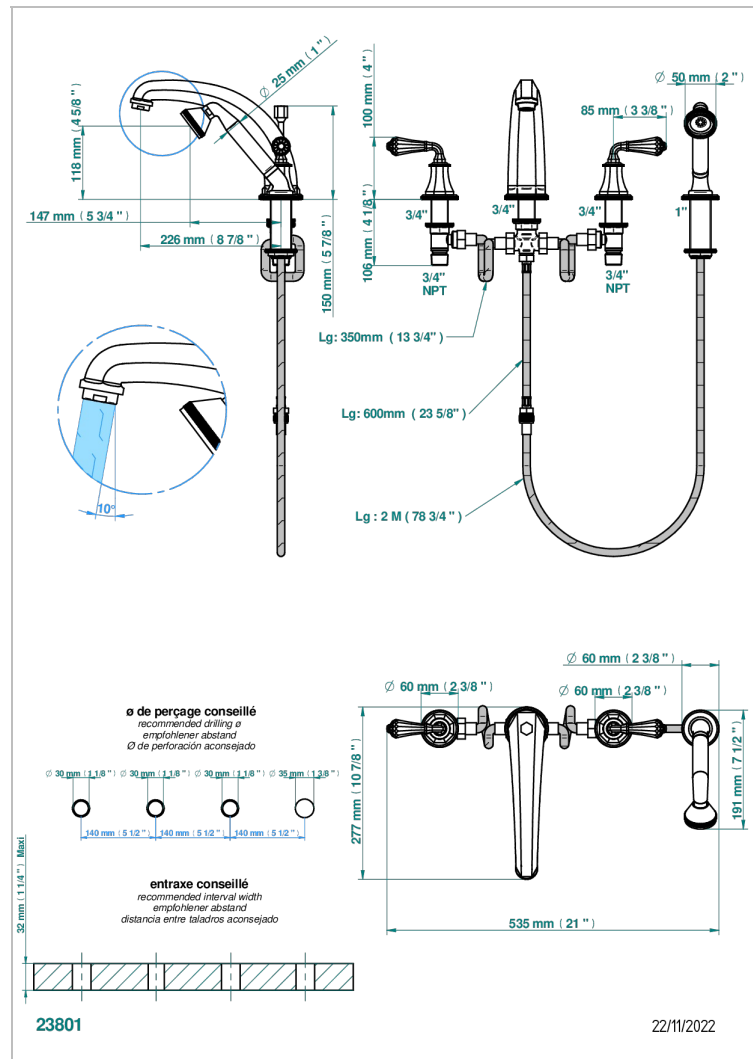

# ART DECO, KRISTALL

A56-112BSGBH

4-loch-wannenkombination zur standmontage mit ausziehbarer brause, super goliath auslauf und automatischer umstellung von brause auf wannenauslauf

## TECHNISCHE DATEN

- Recommandé : 3 bars (max. 5 bars) - Advised : 43,5 psi (max. 72 psi)
- Bec : 35 l/min à 3 bars - Douchette : 8 l/min à 3 bars
- Spout : 9.26 gpm at 43.5 psi - Handshower : 2.12 gpm at 43.5 psi