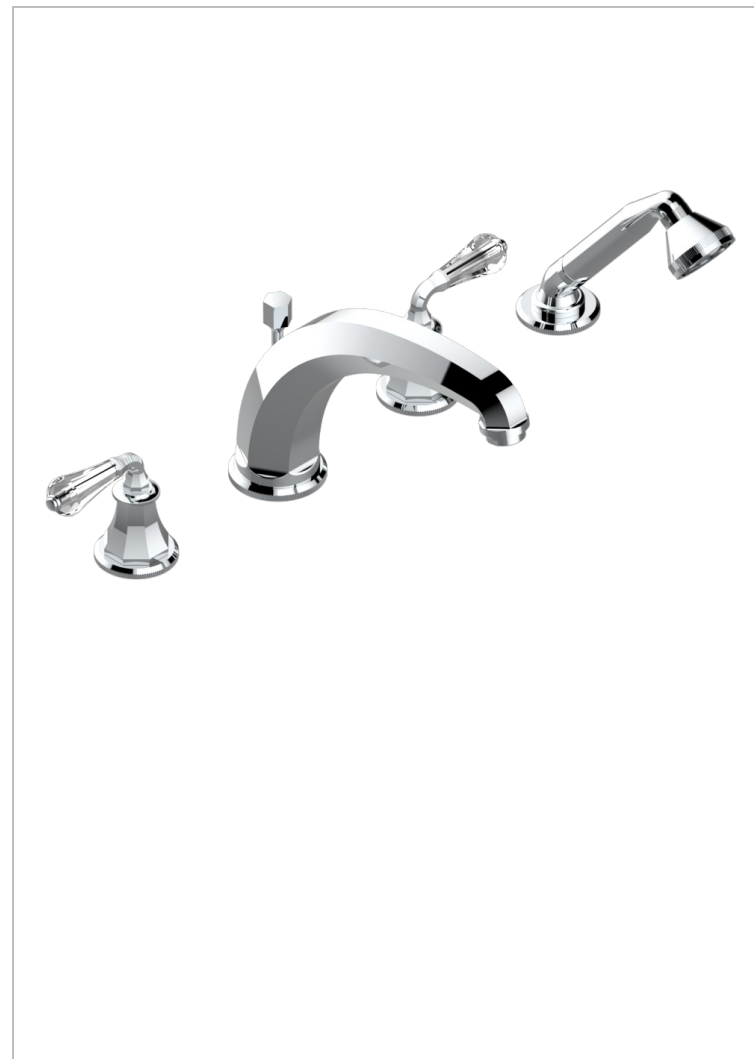

# ART DECO, KRISTALL

A56-112BSGBH

4-loch-wannenkombination zur standmontage mit ausziehbarer brause, super goliath auslauf und automatischer umstellung von brause auf wannenauslauf