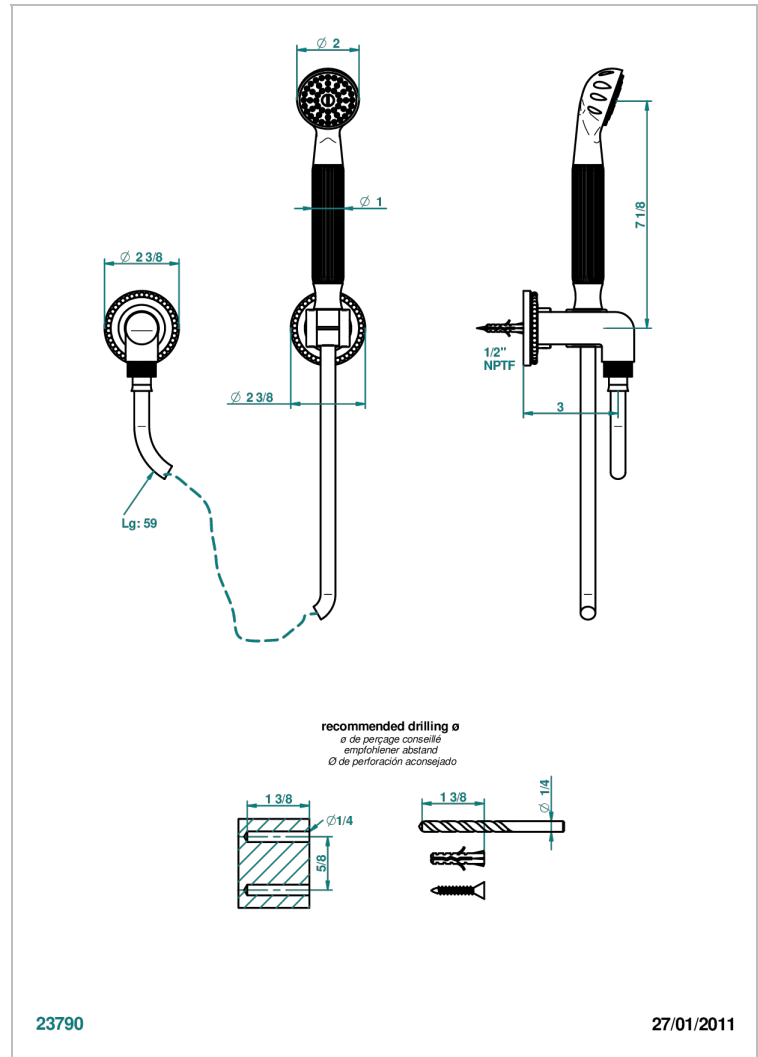

# AMOUR DE TRIANON

G24-52/US

Hand handle shower with bracket and elbow

THG<sup>®</sup>  
PARIS

## CARACTERÍSTICAS

- Amour de Trianon
- Hand handle shower with bracket and elbow

## ESPECIFICACIONES TÉCNICAS

- Recommandé : 3 bars (max. 5 bars) - Advised : 43,5 psi (max. 72 psi)
- 9,5 l/min à 3 bars (2.5 gpm at 43.5 psi)

Níquel viejo - H28